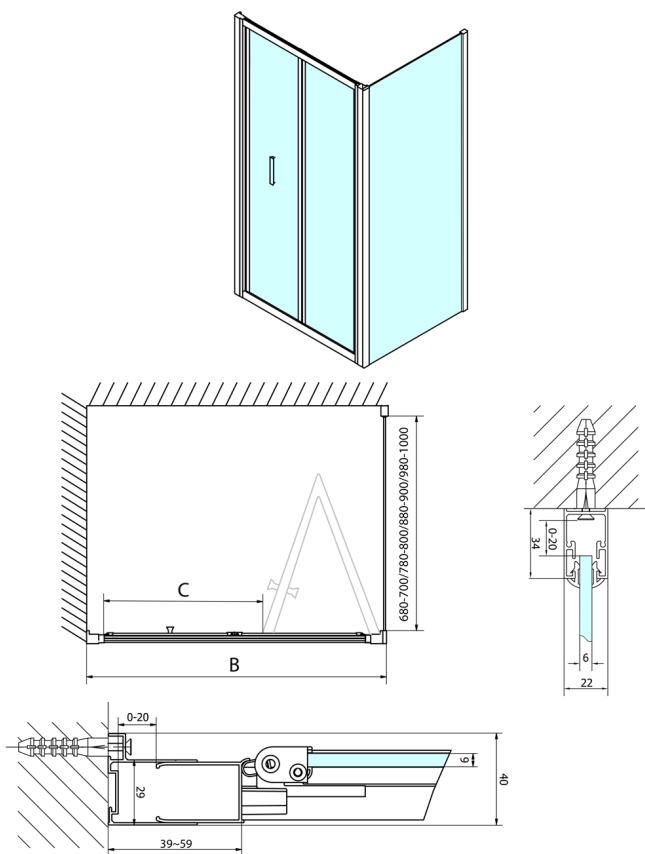

EASY kabina prysznicowa 1000x900mm, drzwi składane, L/R, szkło czyste

Kod: EL1910EL3315

Rozmiary

Szerokość: 1000 mm

Wysokość: 1900 mm

Głębokość: 900 mm

Właściwości

Gwarancja: 2 lata

Karta techniczna

Type	EL1970	EL1980	EL1990	EL1910
B	686-726	786-826	886-926	986-1026
C	390	480	550	625