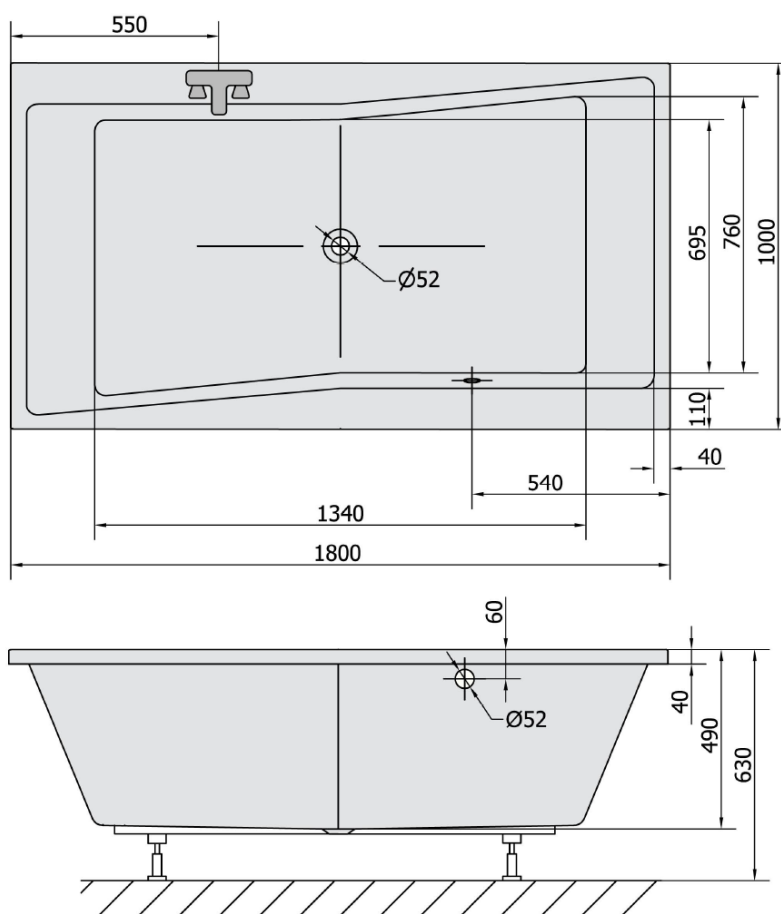

Karta produktu

Kod: **78511.11**

QUEST wanna prostokątna 180x100x49cm, biała mat

VOLUME 447L