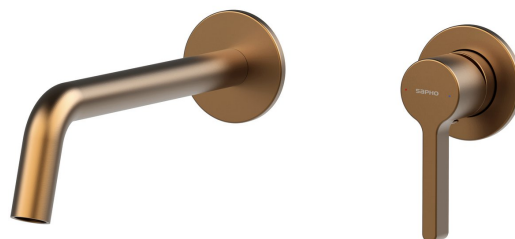

ICONIC bateria umywalkowa podtynkowa, dwuelementowa, miedź mat

Kod: AF008PG

Rozmiary

Głębokość: 203 mm

Właściwości

Kolor: Miedź mat

Materiał: Mosiądz

Gwarancja: 6 lat