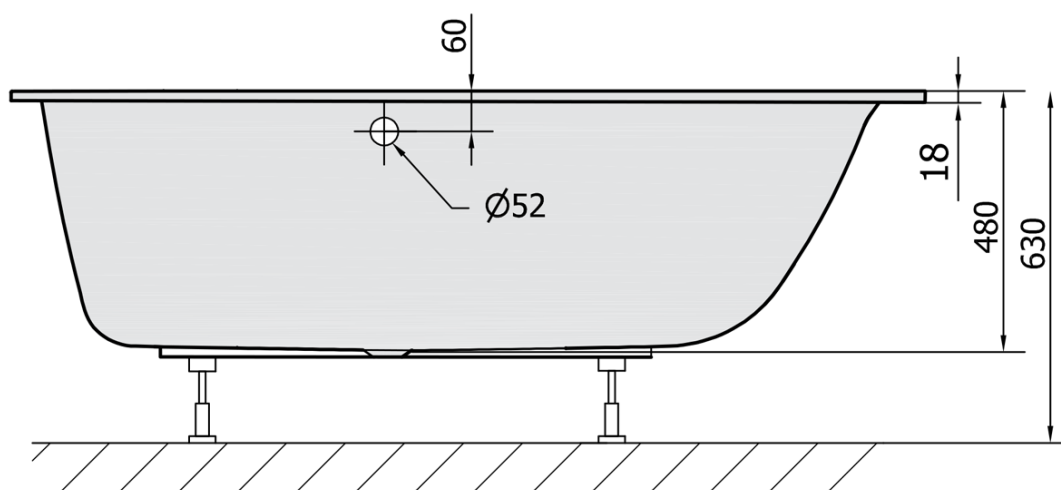

Karta produktu

Kod: 74611S

CLEO SLIM wanna prostokątna 170x70x48cm, biała

UBC s.r.o.

Mělnická 87
250 65 Líbeznice
Republika Czeska