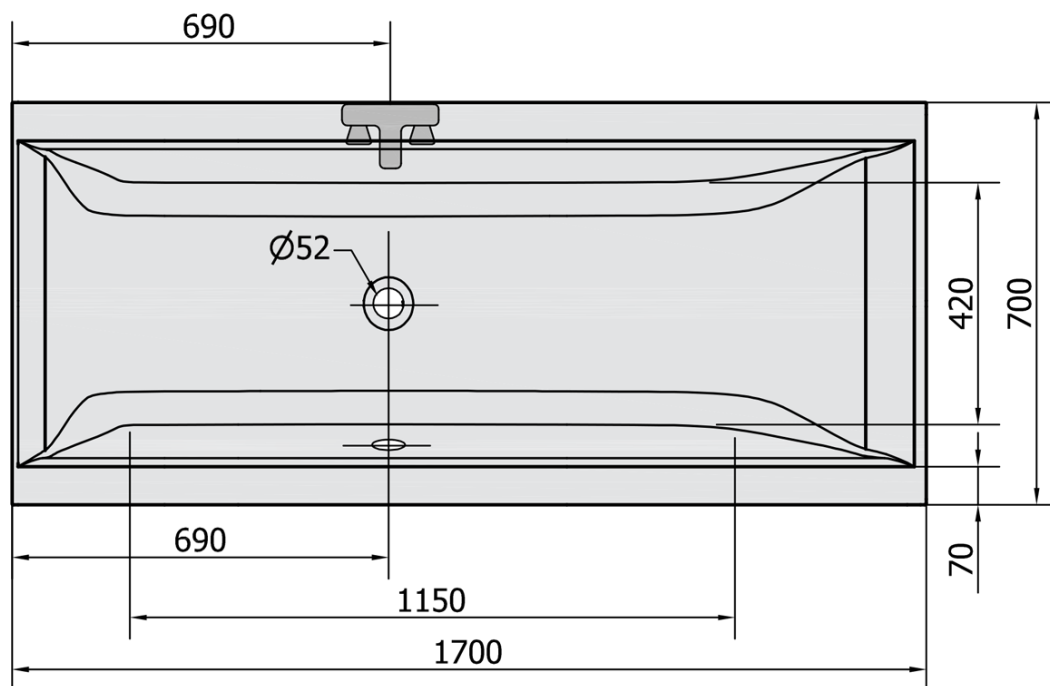

Karta produktu

Kod: 74611S

CLEO SLIM wanna prostokątna 170x70x48cm, biała

UBC s.r.o.

Mělnická 87
250 65 Líbeznice
Republika Czeska