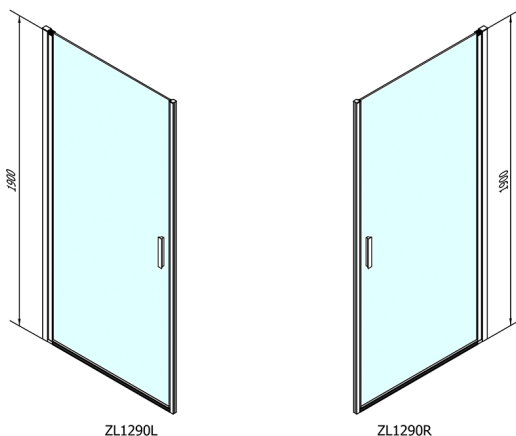

ZOOM drzwi prysznicowe 900mm, szkło czyste

Kod: ZL1290

Rozmiary

Szerokość: 900 mm

Wysokość: 1900 mm

Właściwości

Gwarancja: 2 lata

Karta techniczna

	B
ZL1290-ZL3270	670-690
ZL1290-ZL3280	770-790
ZL1290-ZL3290	870-890
ZL1290-ZL3210	970-990