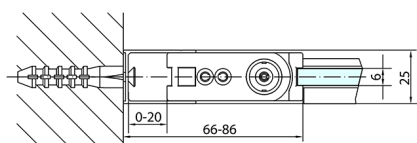

ZOOM drzwi prysznicowe 900mm, szkło czyste

Kod: ZL1290

Rozmiary

Szerokość: 900 mm

Wysokość: 1900 mm

Właściwości

Gwarancja: 2 lata

Karta techniczna

	B
ZL1290-ZL3270	670-690
ZL1290-ZL3280	770-790
ZL1290-ZL3290	870-890
ZL1290-ZL3210	970-990