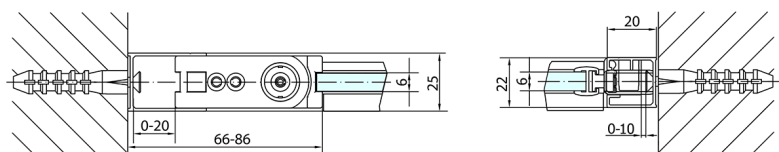

ZOOM drzwi prysznicowe 900mm, szkło czyste

Kod: ZL1290

Rozmiary

Szerokość: 900 mm

Wysokość: 1900 mm

Właściwości

Gwarancja: 2 lata

Karta techniczna

	B
ZL1290-ZL3270	670-690
ZL1290-ZL3280	770-790
ZL1290-ZL3290	870-890
ZL1290-ZL3210	970-990