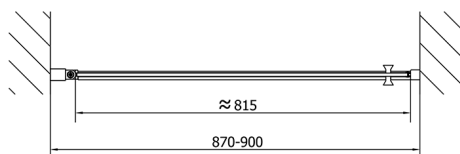

ZOOM drzwi prysznicowe 900mm, szkło czyste

Kod: ZL1290

Rozmiary

Szerokość: 900 mm

Wysokość: 1900 mm

Właściwości

Gwarancja: 2 lata

Karta techniczna

	B
ZL1290-ZL3270	670-690
ZL1290-ZL3280	770-790
ZL1290-ZL3290	870-890
ZL1290-ZL3210	970-990