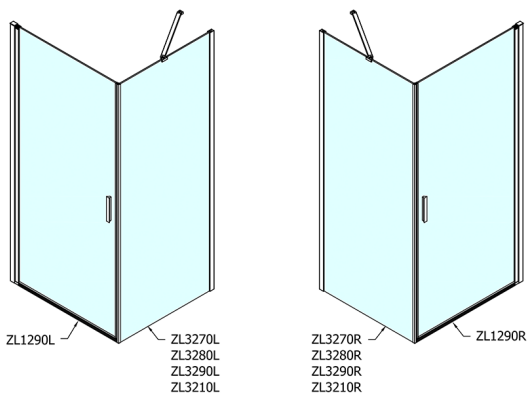

ZOOM drzwi prysznicowe 900mm, szkło czyste

Kod: ZL1290

Rozmiary

Szerokość: 900 mm

Wysokość: 1900 mm

Właściwości

Gwarancja: 2 lata

Karta techniczna

	B
ZL1290-ZL3270	670-690
ZL1290-ZL3280	770-790
ZL1290-ZL3290	870-890
ZL1290-ZL3210	970-990