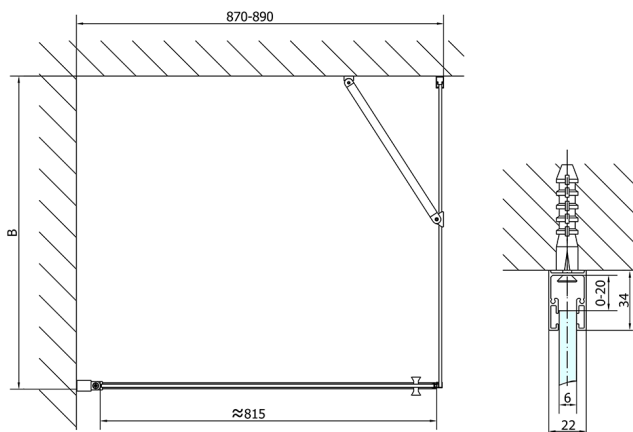

ZOOM drzwi prysznicowe 900mm, szkło czyste

Kod: ZL1290

Rozmiary

Szerokość: 900 mm

Wysokość: 1900 mm

Właściwości

Gwarancja: 2 lata

Karta techniczna

	B
ZL1290-ZL3270	670-690
ZL1290-ZL3280	770-790
ZL1290-ZL3290	870-890
ZL1290-ZL3210	970-990