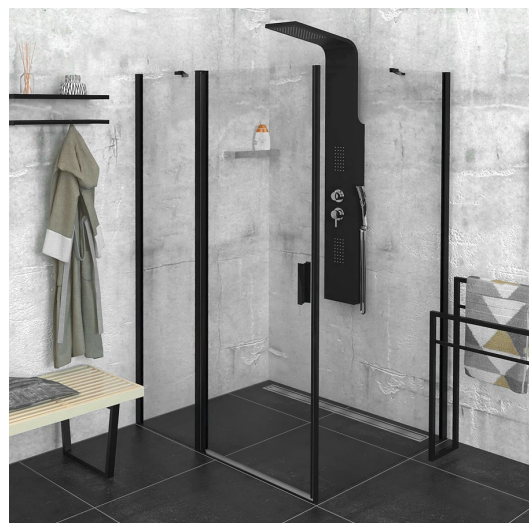

ZOOM BLACK kabina prysznicowa 1000x800mm wariant L/P

Kod: ZL1310BZL3280B

Rozmiary

Szerokość: 1000 mm
 Wysokość: 2000 mm
 Głębokość: 800 mm

Właściwości

Gwarancja: 2 lata

Karta techniczna

ZL1310BL

ZL3270BL
 ZL3280BL
 ZL3290BL
 ZL3210BL

ZL3270BR
 ZL3280BR
 ZL3290BR
 ZL3210BR

ZL1310BR