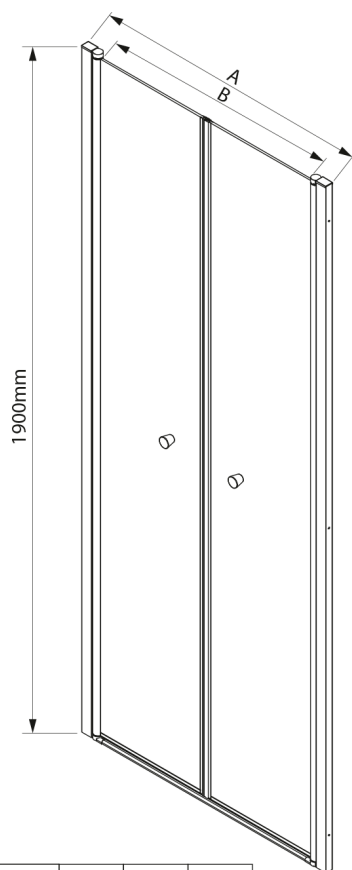

PILOT drzwi prysznicowe obrotowe dwuskrzydłowe 800mm

Kod: PT082

Rozmiary

Szerokość: 800 mm

Wysokość: 1900 mm

Właściwości

Gwarancja: 2 lata

Karta techniczna

	PT082	PT092	PT102
A	780-820mm	880-920mm	980-1020mm
B	690	790	890