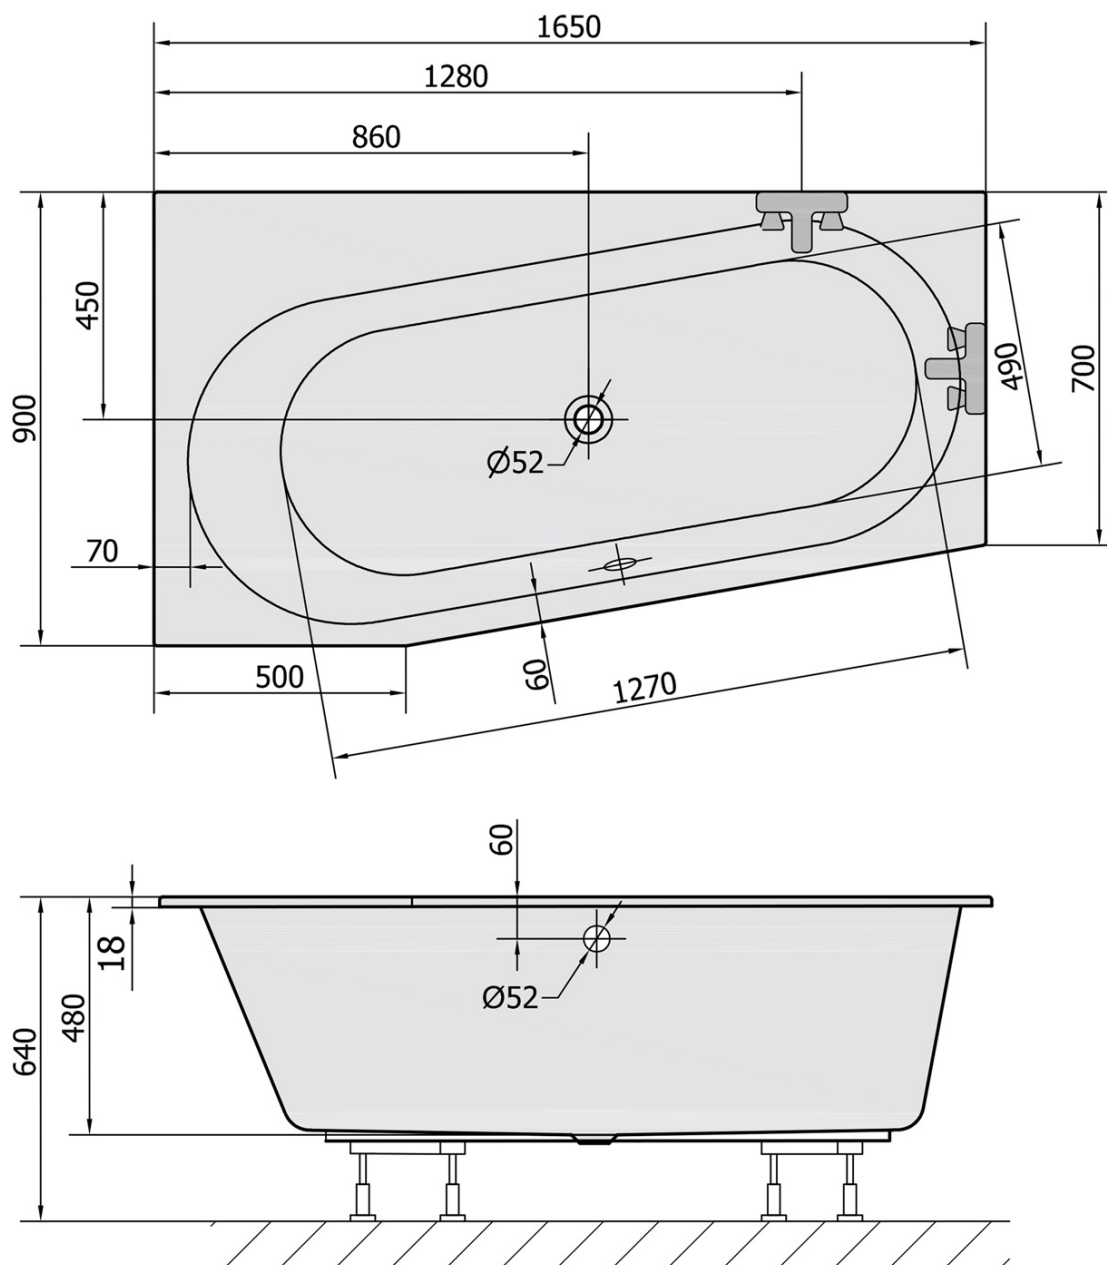

Karta produktu

Kod: 30611S

ASTRA WL SLIM wanna asymetryczna 165x90x48cm, biała

UBC s.r.o.

Mělnická 87
250 65 Líbeznice
Republika Czeska