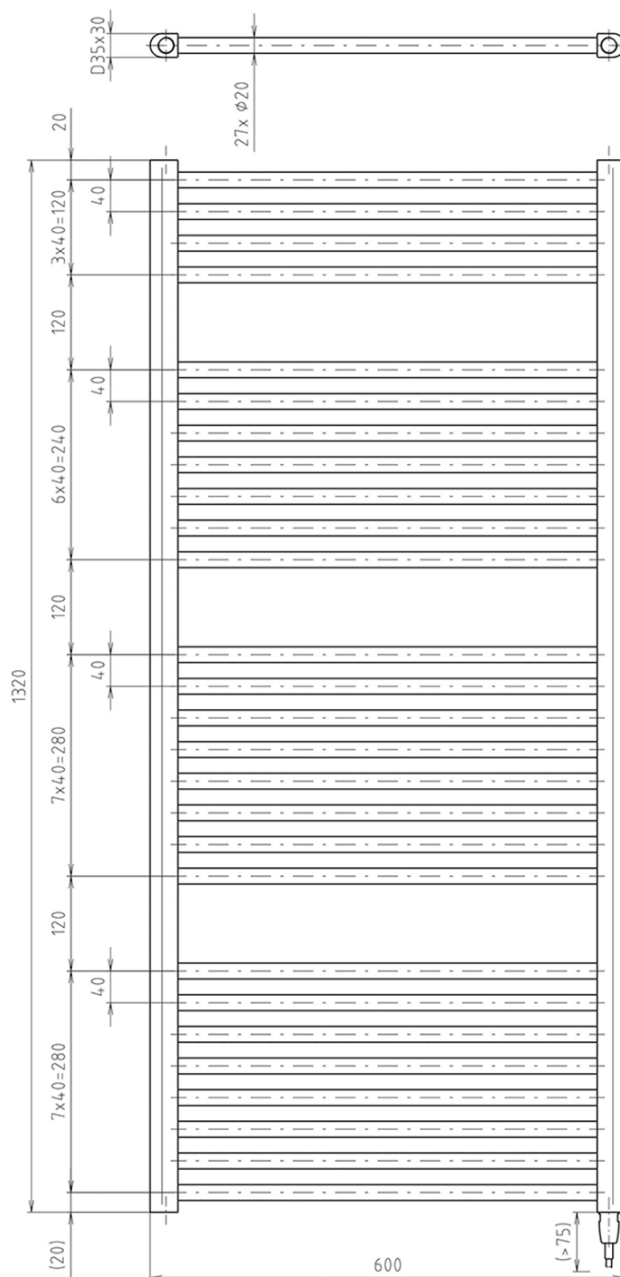

# Karta produktu

Kod: ILE36TB

DIRECT-E grzejnik elektryczny 600x1320 mm, 600 W,  
czarny

UBC s.r.o.

Mělnická 87  
250 65 Líbeznice  
Republika Czeska