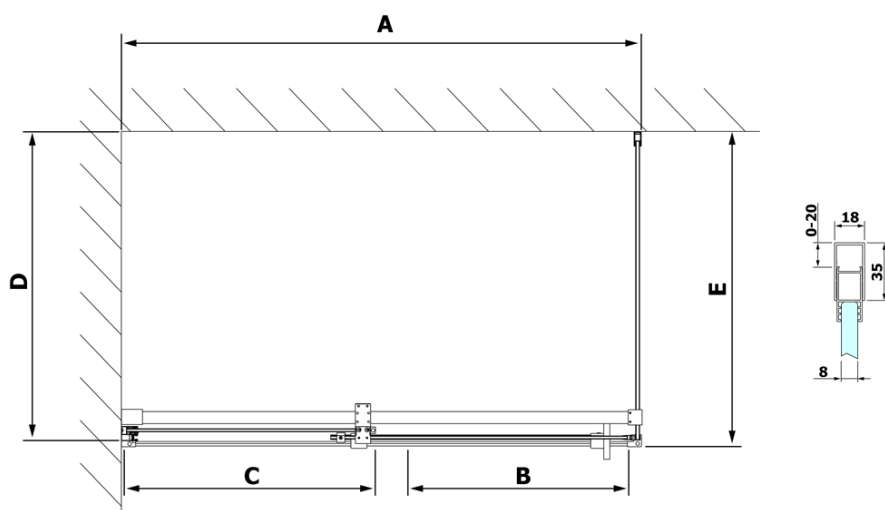

Karta produktu

Kod: **RL3415**

ROLLS LINE ścianka boczna 1000mm, wysokość 2000mm, szkło czyste

Model	D	E
RL3215	765-785	780-800
RL3315	865-885	880-900
RL3415	965-985	980-1000

Model	A	B	C
RL1115	1070-1110	425	~500
RL1215	1170-1210	475	~550
RL1315	1270-1310	525	~600
RL1415	1370-1410	575	~650
RL1515	1470-1510	625	~700
RL1615	1570-1610	675	~750