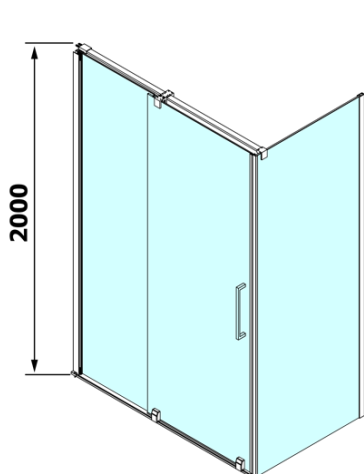

Karta produktu

Kod: **RL3415**

ROLLS LINE ścianka boczna 1000mm, wysokość 2000mm, szkło czyste

Model	D	E
RL3215	765-785	780-800
RL3315	865-885	880-900
RL3415	965-985	980-1000

Model	A	B	C
RL1115	1070-1110	425	~500
RL1215	1170-1210	475	~550
RL1315	1270-1310	525	~600
RL1415	1370-1410	575	~650
RL1515	1470-1510	625	~700
RL1615	1570-1610	675	~750