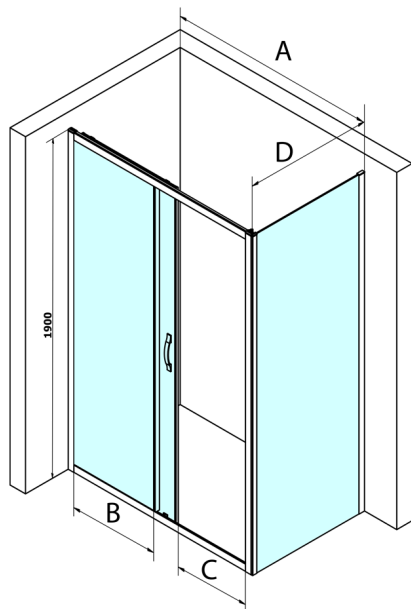

SIGMA SIMPLY kabina prysznicowa 1000x900mm, L/P, szkło czyste

Kod: GS1110GS3190

Rozmiary

Szerokość: 1000 mm

Wysokość: 1900 mm

Głębokość: 900 mm

Właściwości

Gwarancja: 3 lata

Karta techniczna

MODEL	A	B	C
GS1110	980-1020	430	400
GS1111	1080-1120	480	435
GS1112	1180-1220	530	485
GS1113	1280-1320	580	535
GS1114	1380-1420	630	585
GS4210	980-1020	430	400
GS4211	1080-1120	480	435
GS4212	1180-1220	530	485
GS4213	1280-1320	580	535
GS4214	1380-1420	630	585