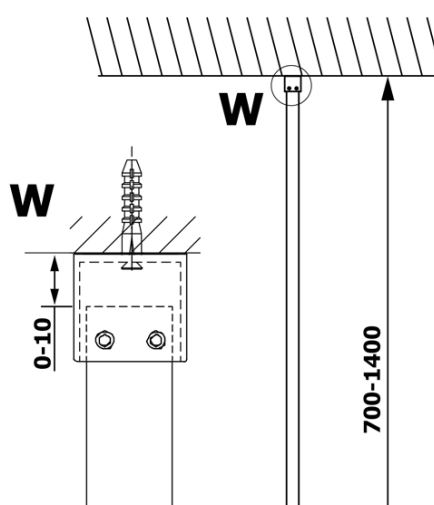

Karta produktu

Kod: **GX1311**

VARIO szkło dymione 1100x2000mm

MODEL	A
GX1370	685-700
GX1380	785-800
GX1390	885-900
GX1310	985-1000
GX1311	1085-1100
GX1312	1185-1200
GX1313	1285-1300
GX1314	1385-1400

MODEL	A
GX1370	679
GX1380	779
GX1390	879
GX1310	979
GX1311	1079
GX1312	1179
GX1313	1279
GX1314	1379