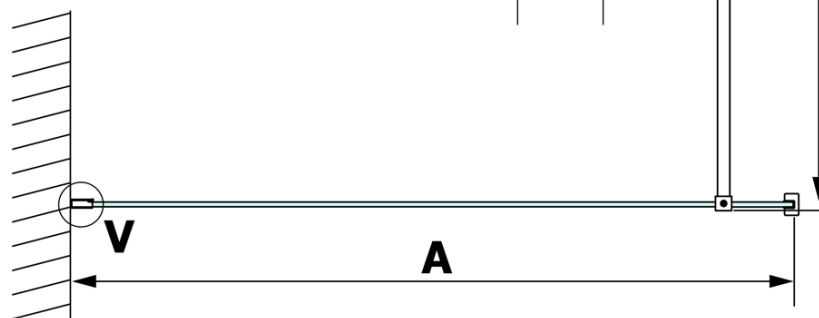

Karta produktu

Kod: **GX1311**

VARIO szkło dymione 1100x2000mm

MODEL	A
GX1370	685-700
GX1380	785-800
GX1390	885-900
GX1310	985-1000
GX1311	1085-1100
GX1312	1185-1200
GX1313	1285-1300
GX1314	1385-1400

MODEL	A
GX1370	679
GX1380	779
GX1390	879
GX1310	979
GX1311	1079
GX1312	1179
GX1313	1279
GX1314	1379