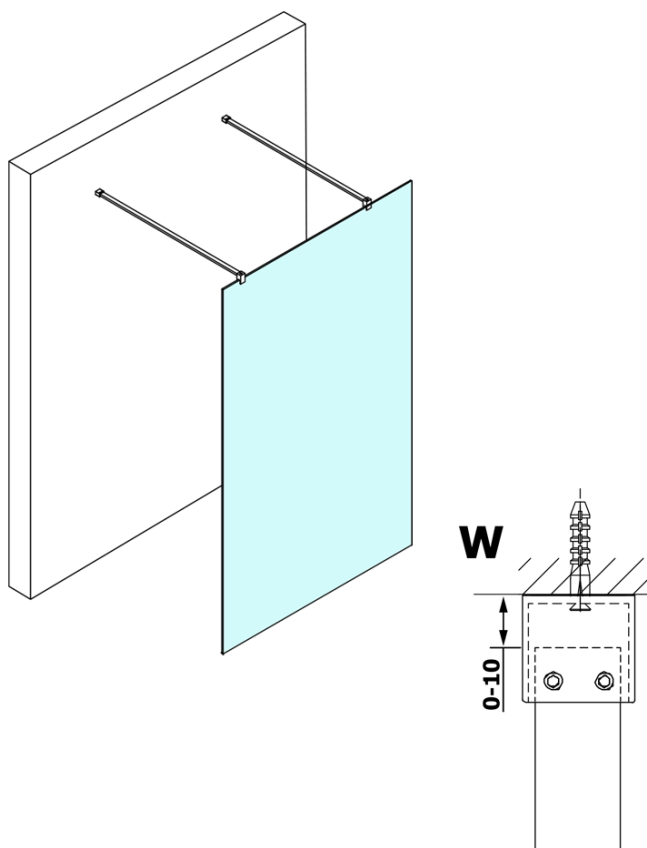

Karta produktu

Kod: **GX1311**

VARIO szkło dymione 1100x2000mm

MODEL	A
GX1370	685-700
GX1380	785-800
GX1390	885-900
GX1310	985-1000
GX1311	1085-1100
GX1312	1185-1200
GX1313	1285-1300
GX1314	1385-1400

MODEL	A
GX1370	679
GX1380	779
GX1390	879
GX1310	979
GX1311	1079
GX1312	1179
GX1313	1279
GX1314	1379