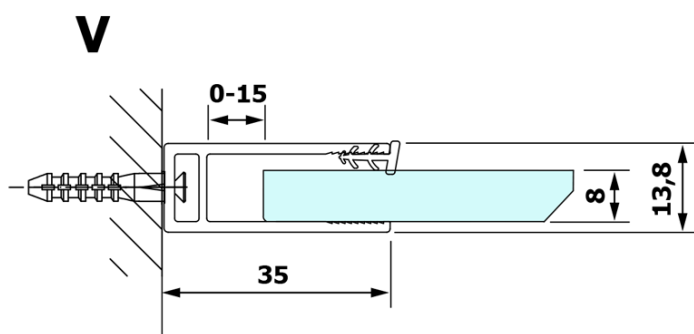

Karta produktu

Kod: **GX1311**

VARIO szkło dymione 1100x2000mm

MODEL	A
GX1370	685-700
GX1380	785-800
GX1390	885-900
GX1310	985-1000
GX1311	1085-1100
GX1312	1185-1200
GX1313	1285-1300
GX1314	1385-1400

MODEL	A
GX1370	679
GX1380	779
GX1390	879
GX1310	979
GX1311	1079
GX1312	1179
GX1313	1279
GX1314	1379