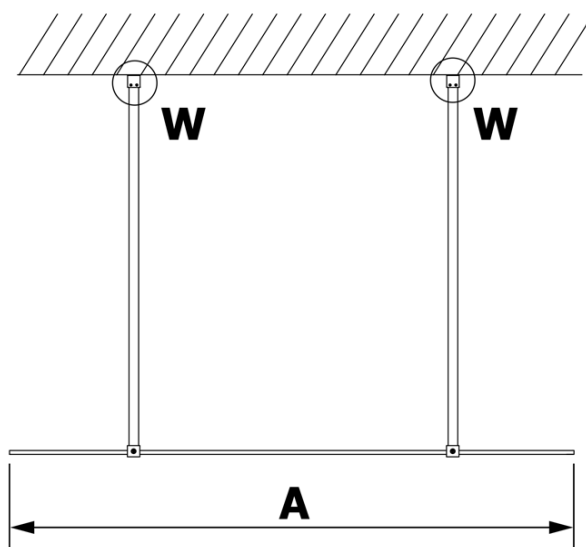

Karta produktu

Kod: **GX1311**

VARIO szkło dymione 1100x2000mm

MODEL	A
GX1370	685-700
GX1380	785-800
GX1390	885-900
GX1310	985-1000
GX1311	1085-1100
GX1312	1185-1200
GX1313	1285-1300
GX1314	1385-1400

MODEL	A
GX1370	679
GX1380	779
GX1390	879
GX1310	979
GX1311	1079
GX1312	1179
GX1313	1279
GX1314	1379