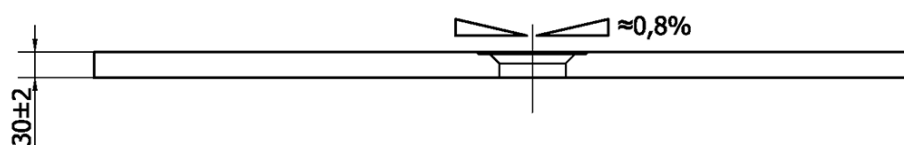

Karta produktu

Kod: 72923

FLEXIA brodzik kompozytowy z możliwością docinania
110x90x3cm

STRANA ŘEZU
CUTTED EDGE