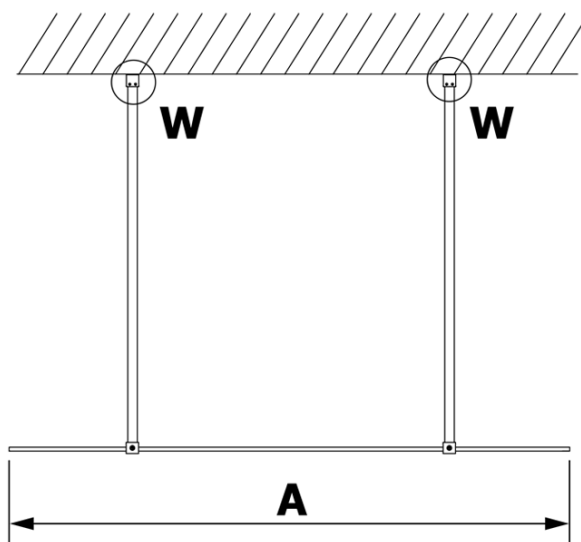

Karta produktu

Kod: **GX1212GX2214**

VARIO BLACK jednoczęściowa kabina przysznicowa
Walk-In, szkło czyste, 1200 mm

MODEL	A
GX1270	679
GX1280	779
GX1290	879
GX1210	979
GX1211	1079
GX1212	1179
GX1213	1279
GX1214	1379