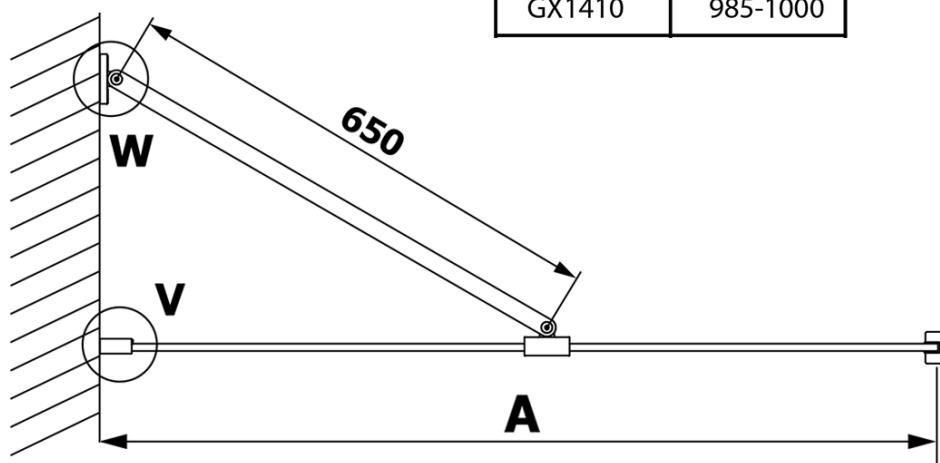

Karta produktu

Kod: **GX1470GX1010**

VARIO CHROME jednoczęściowa kabina prysznicowa
Walk-In, montaż przy ścianie, szkło matowe, 700 mm

MODEL	A
GX1470	685-700
GX1480	785-800
GX1490	885-900
GX1410	985-1000

MODEL	A
GX1470	685-700
GX1480	785-800
GX1490	885-900
GX1410	985-1000
GX1411	1085-1100
GX1412	1185-1200
GX1413	1285-1300
GX1414	1385-1400