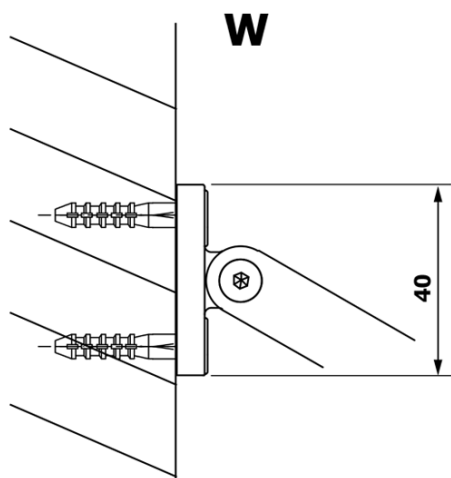

Karta produktu

Kod: **GX1470GX1010**

VARIO CHROME jednoczęściowa kabina prysznicowa
Walk-In, montaż przy ścianie, szkło matowe, 700 mm

MODEL	A
GX1470	685-700
GX1480	785-800
GX1490	885-900
GX1410	985-1000

MODEL	A
GX1470	685-700
GX1480	785-800
GX1490	885-900
GX1410	985-1000
GX1411	1085-1100
GX1412	1185-1200
GX1413	1285-1300
GX1414	1385-1400