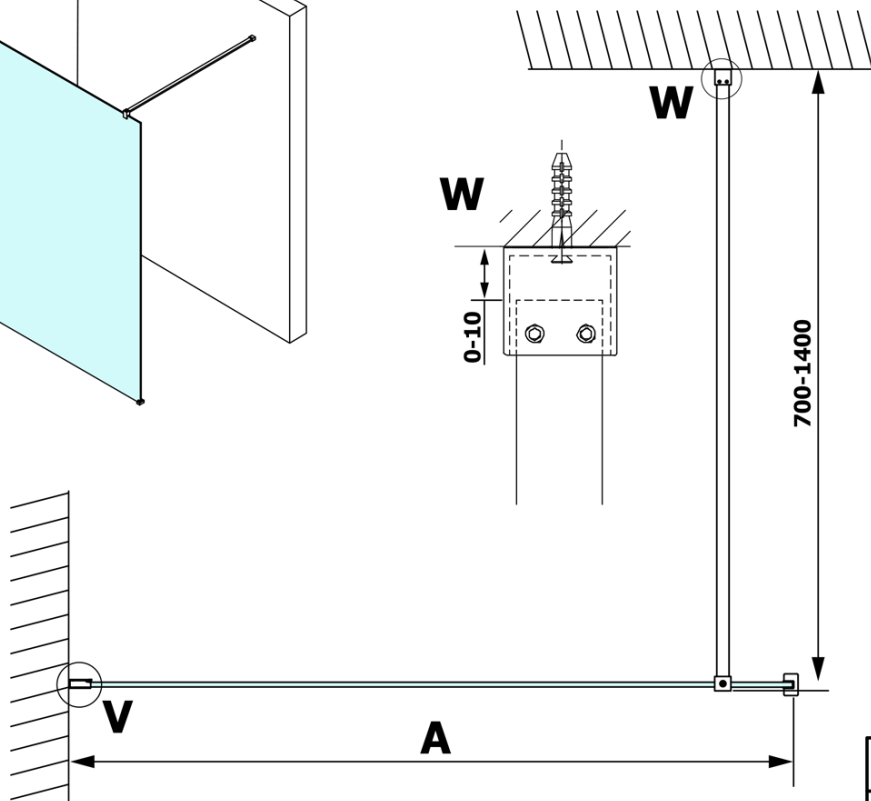

Karta produktu

Kod: **GX1470GX1010**

VARIO CHROME jednoczęściowa kabina prysznicowa
Walk-In, montaż przy ścianie, szkło matowe, 700 mm

MODEL	A
GX1470	685-700
GX1480	785-800
GX1490	885-900
GX1410	985-1000

MODEL	A
GX1470	685-700
GX1480	785-800
GX1490	885-900
GX1410	985-1000
GX1411	1085-1100
GX1412	1185-1200
GX1413	1285-1300
GX1414	1385-1400