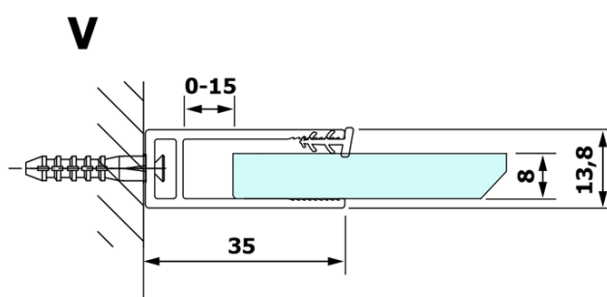

Karta produktu

Kod: **GX1470GX1010**

VARIO CHROME jednoczęściowa kabina prysznicowa
Walk-In, montaż przy ścianie, szkło matowe, 700 mm

MODEL	A
GX1470	685-700
GX1480	785-800
GX1490	885-900
GX1410	985-1000

MODEL	A
GX1470	685-700
GX1480	785-800
GX1490	885-900
GX1410	985-1000
GX1411	1085-1100
GX1412	1185-1200
GX1413	1285-1300
GX1414	1385-1400