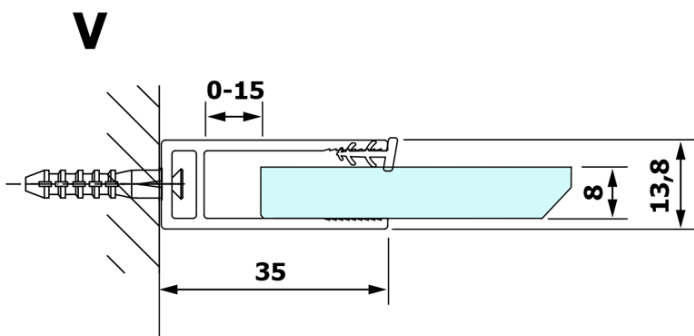

Karta produktu

Kod: **GX1470GX1010**

VARIO CHROME jednoczęściowa kabina prysznicowa
Walk-In, montaż przy ścianie, szkło matowe, 700 mm

MODEL	A
GX1470	685-700
GX1480	785-800
GX1490	885-900
GX1410	985-1000

MODEL	A
GX1470	685-700
GX1480	785-800
GX1490	885-900
GX1410	985-1000
GX1411	1085-1100
GX1412	1185-1200
GX1413	1285-1300
GX1414	1385-1400