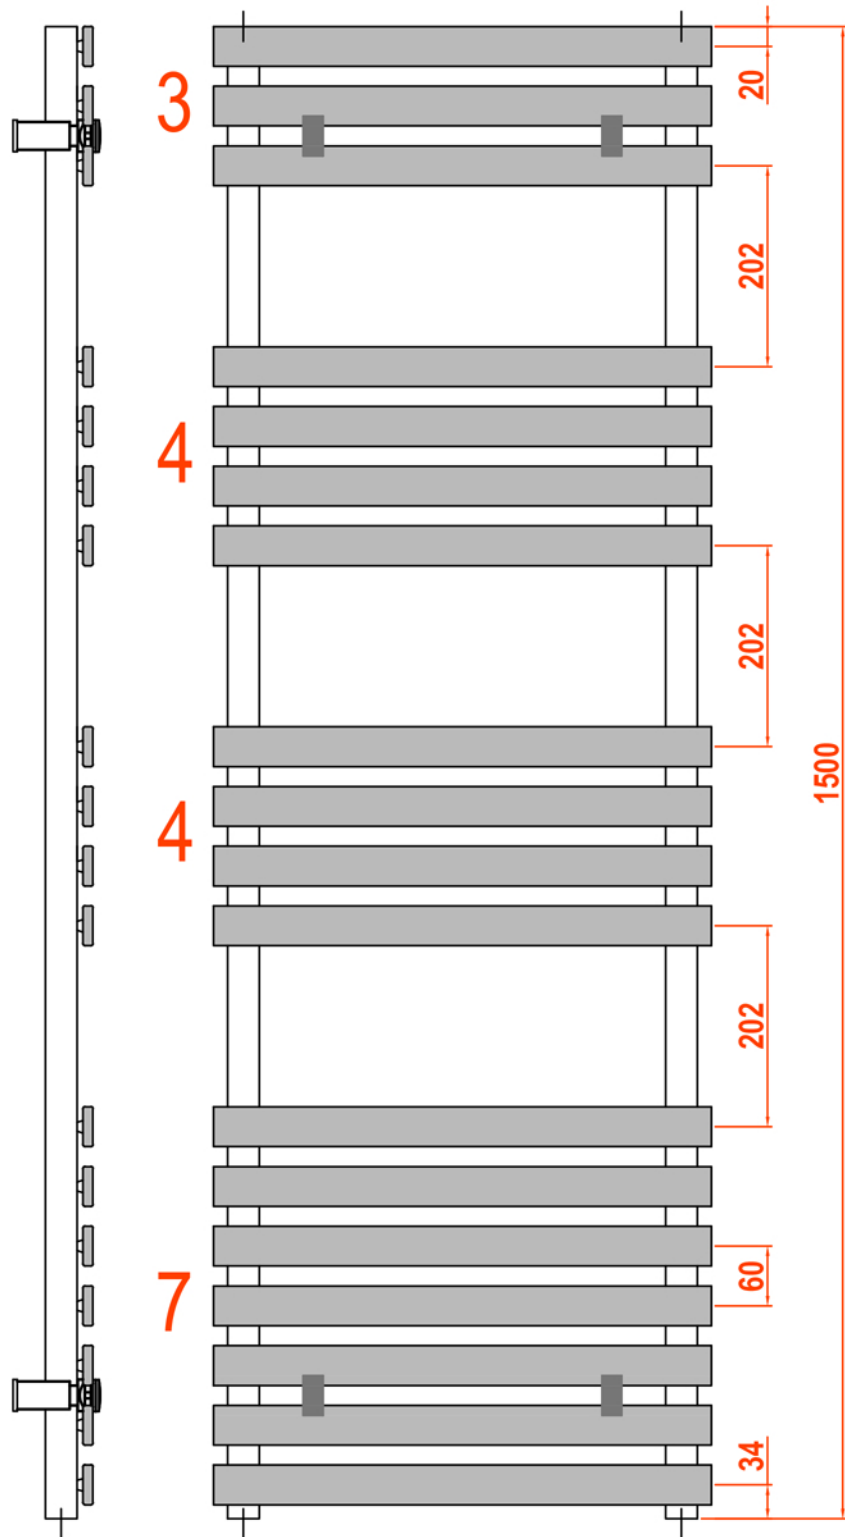

**1500mm
18 Pipes**

1801-08