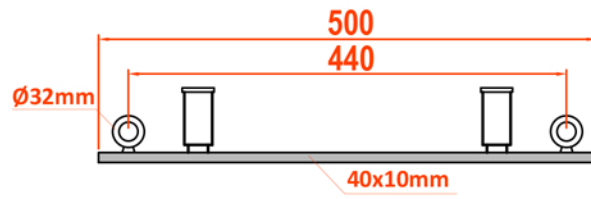

**1500mm
18 Pipes**

1801-08