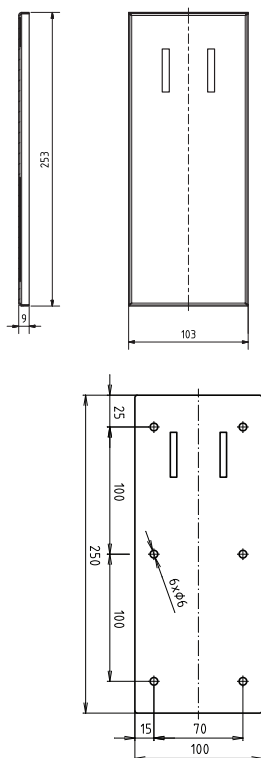

ilustrační foto /
 illustration /
 Illustration :

brzda / brake / Bremse:

Parametry / Features / Eigenschaften

šířka / width / Breite:	103 mm
výška / height / Höhe:	253 mm
hloubka / depth / Tiefe:	850 mm
materiál / material / Material:	nerez / stainless steel / rostfrei
povrch. úprava / finish / Oberfläche:	brus / brush / gebürstet
záruka / warranty / Garantie:	6 let / 6 years / 6 Jahre
brzda / brake / Bremse:	nerez / stainless steel / rostfrei