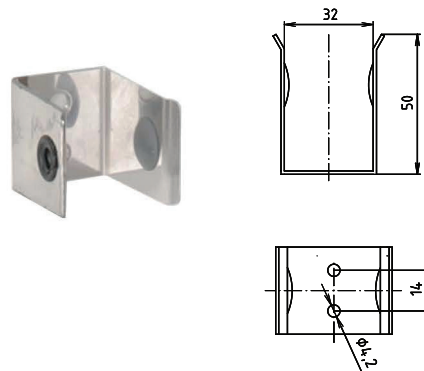

ilustrační foto /
 illustration /
 Illustration :

brzda / brake / Bremse:

Parametry / Features / Eigenschaften

šířka / width / Breite:	103 mm
výška / height / Höhe:	253 mm
hloubka / depth / Tiefe:	850 mm
materiál / material / Material:	nerez / stainless steel / rostfrei
povrch. úprava / finish / Oberfläche:	brus / brush / gebürstet
záruka / warranty / Garantie:	6 let / 6 years / 6 Jahre
brzda / brake / Bremse:	nerez / stainless steel / rostfrei