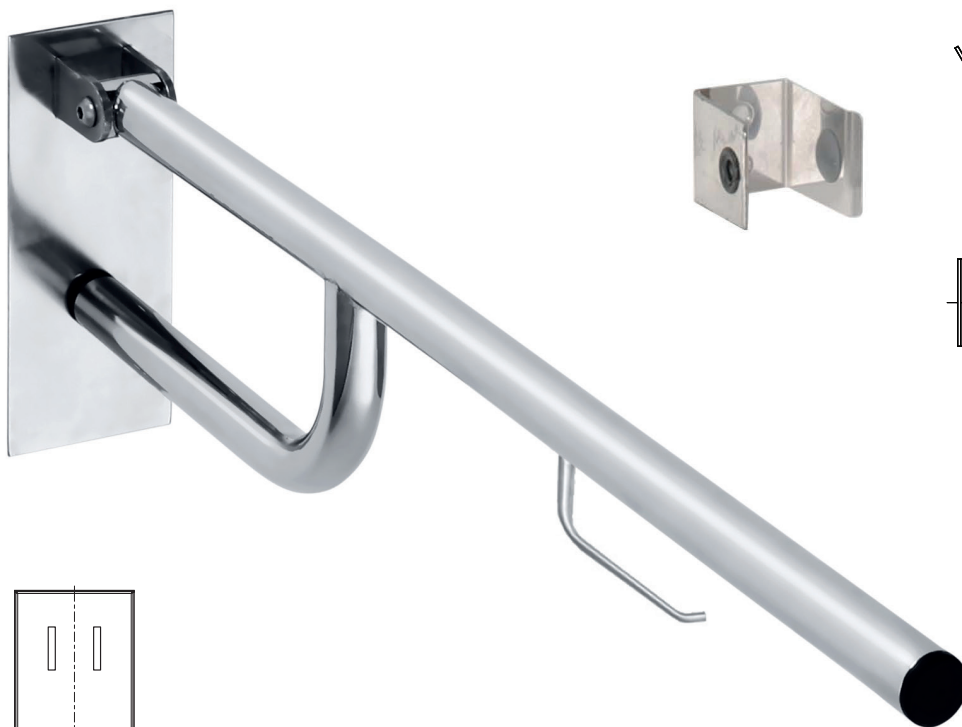

ilustrační foto /
 illustration /
 Illustration :

brzda / brake / Bremse:

Parametry / Features / Eigenschaften

šířka / width / Breite:	103 mm
výška / height / Höhe:	253 mm
hloubka / depth / Tiefe:	850 mm
materiál / material / Material:	nerez / stainless steel / rostfrei
povrch. úprava / finish / Oberfläche:	brus / brush / gebürstet
záruka / warranty / Garantie:	6 let / 6 years / 6 Jahre
brzda / brake / Bremse:	nerez / stainless steel / rostfrei