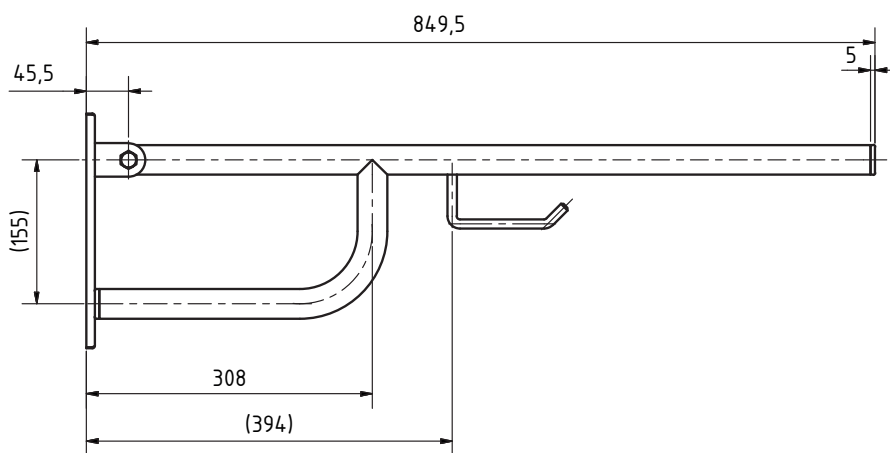

ilustrační foto /
 illustration /
 Illustration :

brzda / brake / Bremse:

Parametry / Features / Eigenschaften

šířka / width / Breite:	103 mm
výška / height / Höhe:	253 mm
hloubka / depth / Tiefe:	850 mm
materiál / material / Material:	nerez / stainless steel / rostfrei
povrch. úprava / finish / Oberfläche:	brus / brush / gebürstet
záruka / warranty / Garantie:	6 let / 6 years / 6 Jahre
brzda / brake / Bremse:	nerez / stainless steel / rostfrei