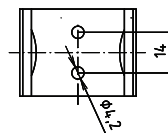

brzda / brake / Bremse:

Parametry / Features / Eigenschaften

| | |
|--|------------------------------------|
| šířka / width / Breite: | 100 mm |
| výška / height / Höhe: | 250 mm |
| hloubka / depth / Tiefe: | 860 mm |
| nosnost / load capacity / Ladekapazität: | 120 kg |
| materiál / material / Material: | Fe |
| povrch. úprava / finish / Oberfläche: | komaxit / comaxit / Komaxit |
| barva / color / Farbe: | bílá / white / weiß |
| brzda / brake / Bremse: | nerez / stainless steel / rostfrei |
| záruka / warranty / Garantie: | 2 roky / 2 years / 2 Jahre |