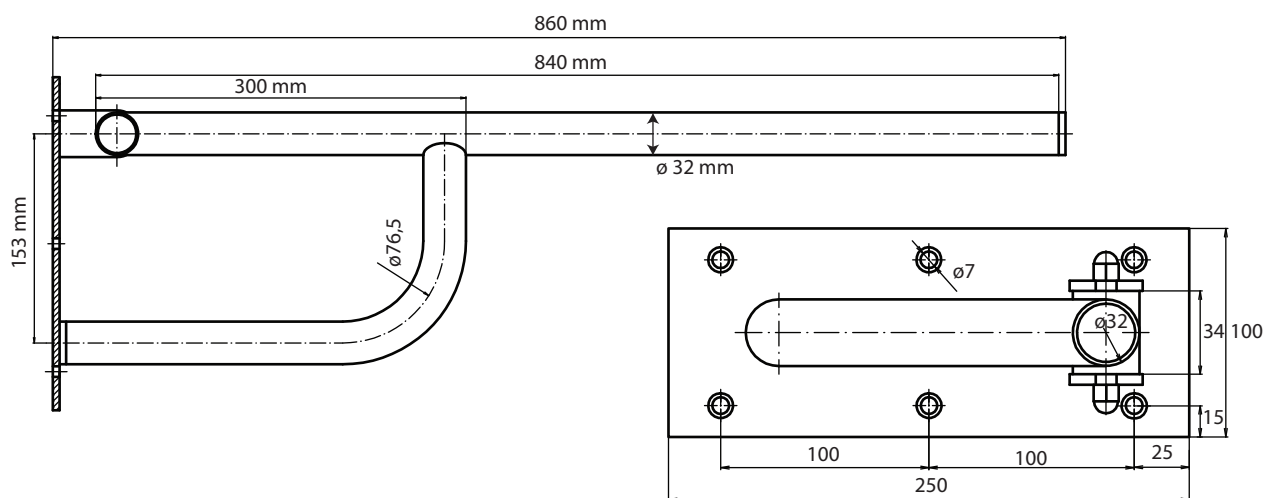

brzda / brake / Bremse:

Parametry / Features / Eigenschaften

| | |
|--|------------------------------------|
| šířka / width / Breite: | 100 mm |
| výška / height / Höhe: | 250 mm |
| hloubka / depth / Tiefe: | 860 mm |
| nosnost / load capacity / Ladekapazität: | 120 kg |
| materiál / material / Material: | Fe |
| povrch. úprava / finish / Oberfläche: | komaxit / comaxit / Komaxit |
| barva / color / Farbe: | bílá / white / weiß |
| brzda / brake / Bremse: | nerez / stainless steel / rostfrei |
| záruka / warranty / Garantie: | 2 roky / 2 years / 2 Jahre |