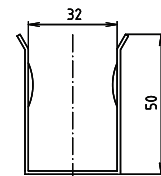

brzda / brake / Bremse:

Parametry / Features / Eigenschaften

| | |
|--|------------------------------------|
| šířka / width / Breite: | 100 mm |
| výška / height / Höhe: | 250 mm |
| hloubka / depth / Tiefe: | 860 mm |
| nosnost / load capacity / Ladekapazität: | 120 kg |
| materiál / material / Material: | Fe |
| povrch. úprava / finish / Oberfläche: | komaxit / comaxit / Komaxit |
| barva / color / Farbe: | bílá / white / weiß |
| brzda / brake / Bremse: | nerez / stainless steel / rostfrei |
| záruka / warranty / Garantie: | 2 roky / 2 years / 2 Jahre |