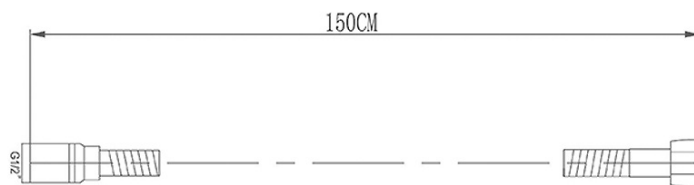

Karta produktu

Kod: 1101-42-21

GINKO zestaw prysznicowy z baterią podtynkową, 2 wyjścia, chrom

UBC s.r.o.

Mělnická 87
250 65 Líbeznice
Republika Czeska