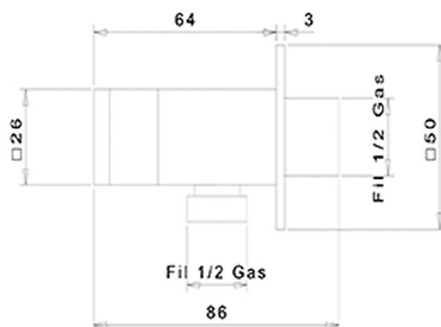

Karta produktu

Kod: 1101-42-21

GINKO zestaw prysznicowy z baterią podtynkową, 2 wyjścia, chrom

UBC s.r.o.

Mělnická 87
250 65 Líbeznice
Republika Czeska