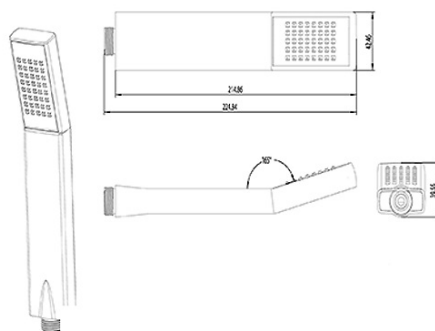

Karta produktu

Kod: 1101-42-21

GINKO zestaw prysznicowy z baterią podtynkową, 2 wyjścia, chrom

UBC s.r.o.

Mělnická 87
250 65 Líbeznice
Republika Czeska