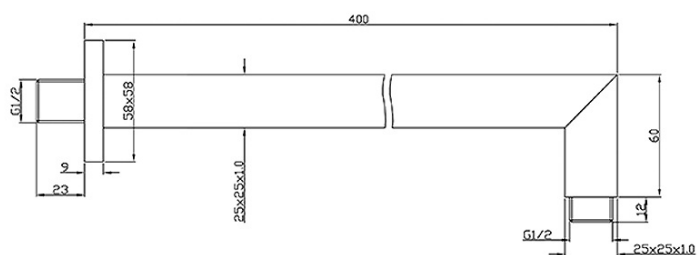

Karta produktu

Kod: 1101-42-21

GINKO zestaw prysznicowy z baterią podtynkową, 2 wyjścia, chrom

UBC s.r.o.

Mělnická 87
250 65 Líbeznice
Republika Czeska