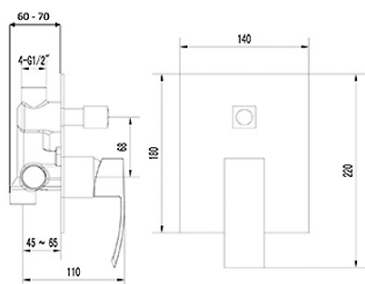

Karta produktu

Kod: 1101-42-21

GINKO zestaw prysznicowy z baterią podtynkową, 2 wyjścia, chrom

UBC s.r.o.

Mělnická 87
250 65 Líbeznice
Republika Czeska