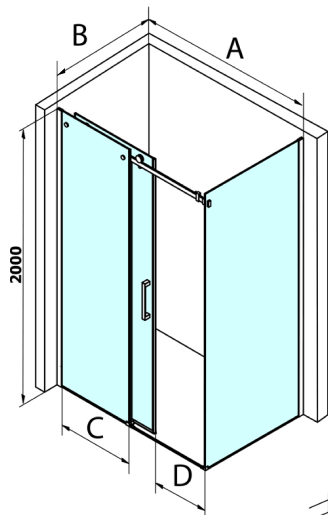

DRAGON kabina prysznicowa 1200x700mm wariant L/P

Kod: GD4612GD7270

Rozmiary

Szerokość: 1200 mm
 Wysokość: 2000 mm
 Głębokość: 700 mm

Właściwości

Gwarancja: 3 lata

Karta techniczna

MODEL	A	C	D
GD4611	1020-1110	510	420
GD4612	1120-1210	560	470
GD4613	1220-1310	610	520
GD4614	1320-1410	660	570
GD4615	1420-1510	710	620
GD4616	1520-1610	760	670

MODEL	B
GD7270	680-700
GD7280	780-800
GD7290	880-900
GD7210	980-1000