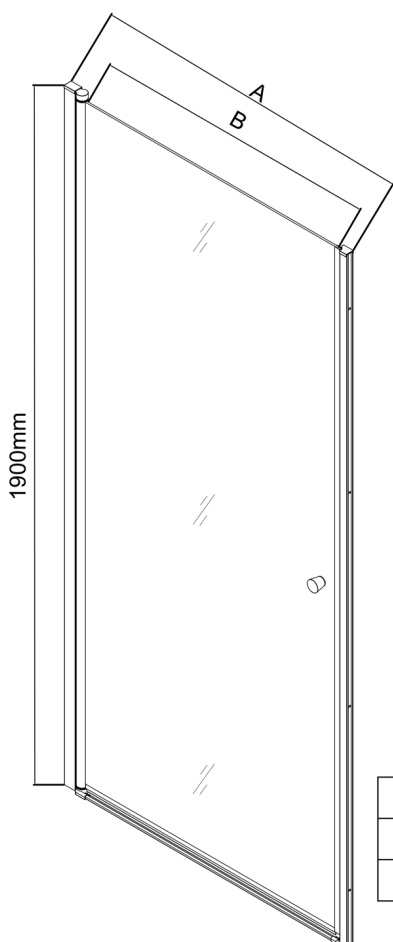

PILOT drzwi prysznicowe obrotowe 900mm

Kod: PT090W

Rozmiary

Szerokość: 900 mm

Wysokość: 1900 mm

Właściwości

Gwarancja: 2 lata

Karta techniczna

	PT070	PT080	PT090	PT100
A	680-710mm	780-810mm	880-910mm	980-1010mm
B	610	710	810	910