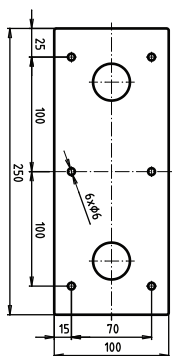

ilustrační foto /  
illustration /  
Illustration:

## Parametry / Features / Eigenschaften

šířka / width / Breite:	103 mm
výška / height / Höhe:	253 mm
hloubka / depth / Tiefe:	829 mm
nosnost / load capacity / Ladekapazität:	120 kg
materiál / material / Material:	nerez / stainless steel / rostfrei
povrch. úprava / finish / Oberfläche:	bílá / white / weiß
záruka / warranty / Garantie:	2 roky / 2 years / 2 Jahre