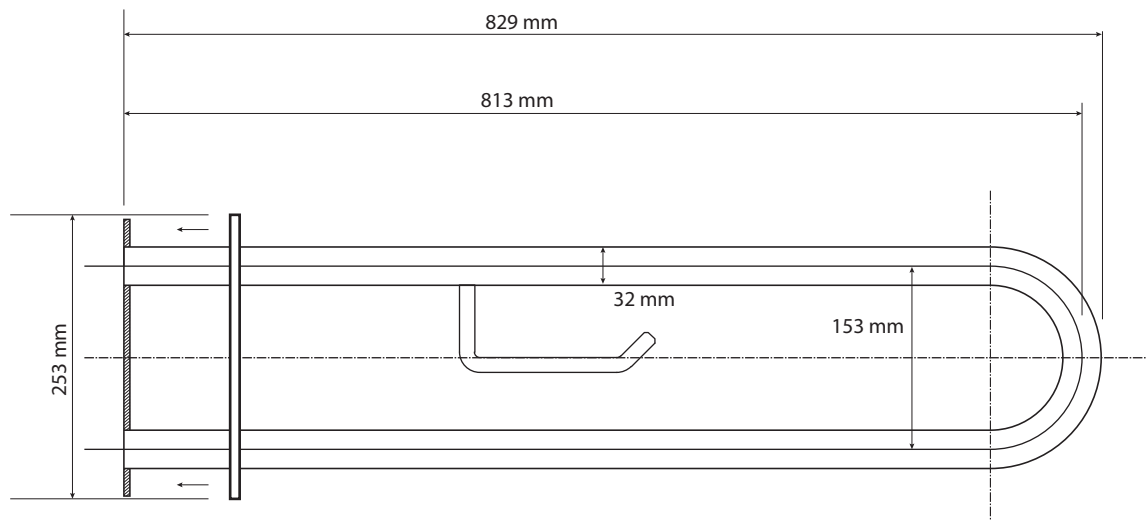

## Parametry / Features / Eigenschaften

šířka / width / Breite:	103 mm
výška / height / Höhe:	253 mm
hloubka / depth / Tiefe:	829 mm
nosnost / load capacity / Ladekapazität:	120 kg
materiál / material / Material:	nerez / stainless steel / rostfrei
povrch. úprava / finish / Oberfläche:	bílá / white / weiß
záruka / warranty / Garantie:	2 roky / 2 years / 2 Jahre