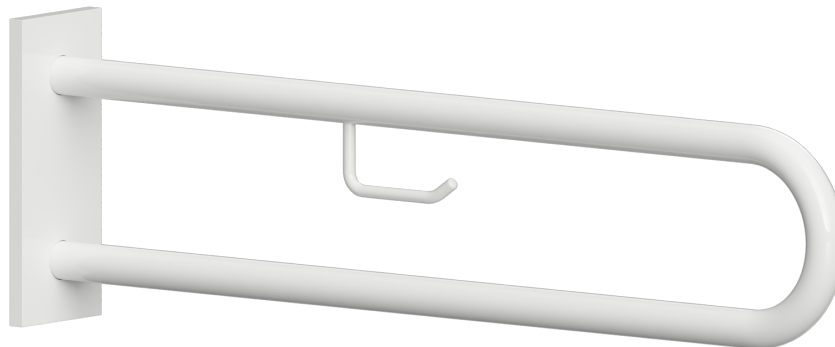

ilustrační foto /  
illustration /  
Illustration:

## Parametry / Features / Eigenschaften

šířka / width / Breite:	103 mm
výška / height / Höhe:	253 mm
hloubka / depth / Tiefe:	829 mm
nosnost / load capacity / Ladekapazität:	120 kg
materiál / material / Material:	nerez / stainless steel / rostfrei
povrch. úprava / finish / Oberfläche:	bílá / white / weiß
záruka / warranty / Garantie:	2 roky / 2 years / 2 Jahre