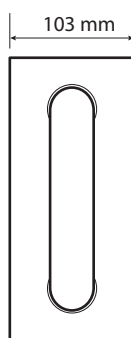

ilustrační foto /  
illustration /  
Illustration:

## Parametry / Features / Eigenschaften

šířka / width / Breite:	103 mm
výška / height / Höhe:	253 mm
hloubka / depth / Tiefe:	829 mm
nosnost / load capacity / Ladekapazität:	120 kg
materiál / material / Material:	nerez / stainless steel / rostfrei
povrch. úprava / finish / Oberfläche:	bílá / white / weiß
záruka / warranty / Garantie:	2 roky / 2 years / 2 Jahre