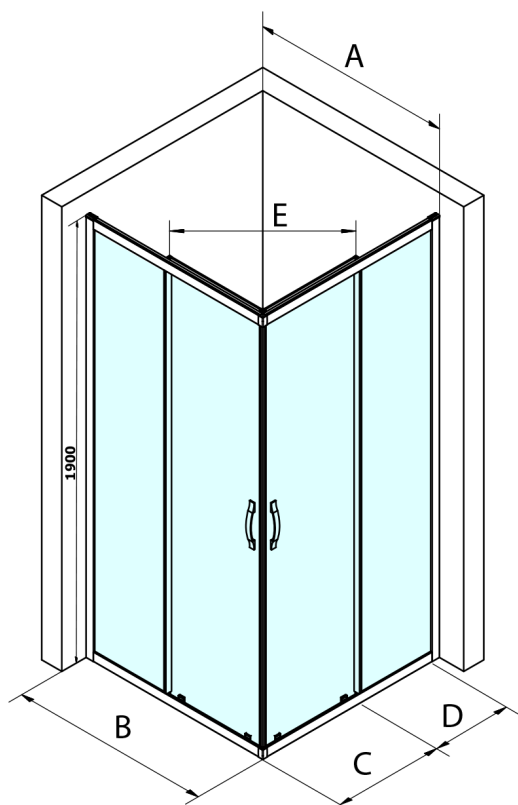

SIGMA SIMPLY kabina prysznicowa 1100x900 mm, instalacja L/R, wejście z rogu

Kod: GS2111-03

Rozmiary

Szerokość: 1100 mm
 Wysokość: 1900 mm
 Głębokość: 900 mm

Właściwości

Gwarancja: 3 lata

Karta techniczna

MODEL	A	B	C	D	E
GS2180	780-800	800	410	315	432
GS2190	880-900	900	460	365	503
GS2110	980-1000	1000	510	415	570
GS2111	1080-1100	1100	560	515	570
GS2112	1180-1200	1200	610	615	570
GS2480	780-800	800	410	315	432
GS2490	880-900	900	460	365	503
GS2410	980-1000	1000	510	415	570

Size	E
1200x1100	570
1200x1000	570
1200x900	538
1200x800	503
1100x1000	570
1100x800	503
1100x900	538
1000x900	538
1000x800	503
900x800	468