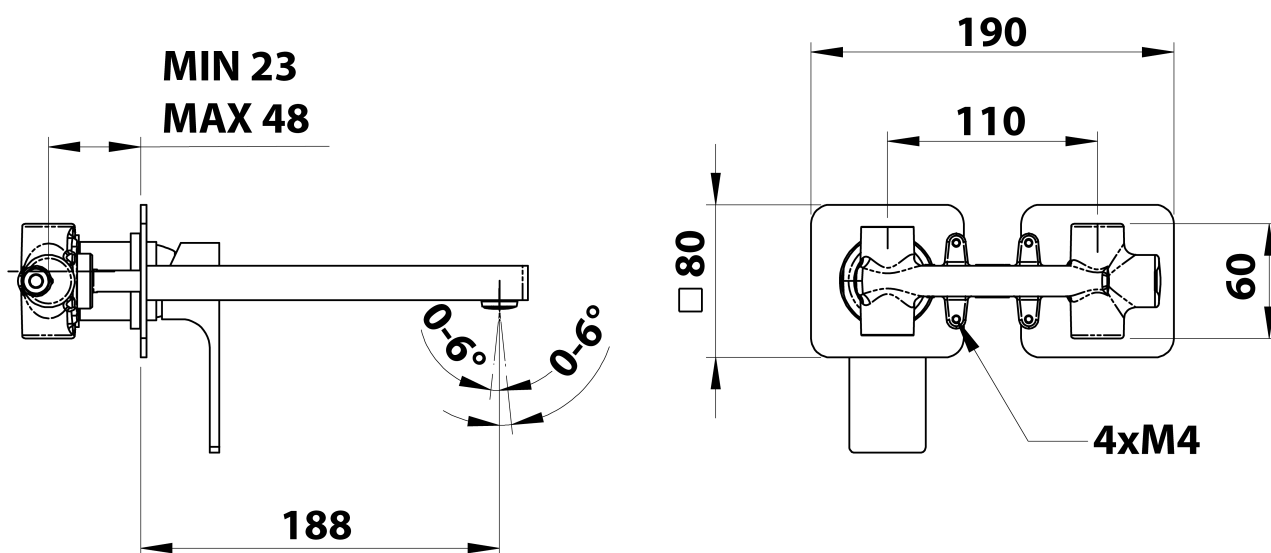

# Karta produktu

Kod: FT018/14

FORATA bateria umywalkowa podtynkowa, wylewka  
20cm, biały mat

**COLD WATER**  
**G1/2"**

**HOT WATER**  
**G1/2"**