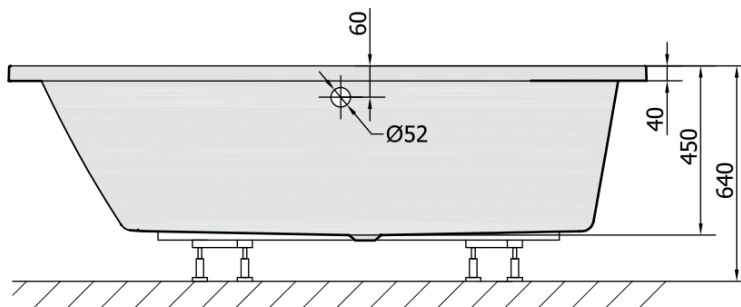

Karta produktu

Kod: 72872.30

ANDRA L wanna asymetryczna 180x90x45cm, szary

VOLUME 277L