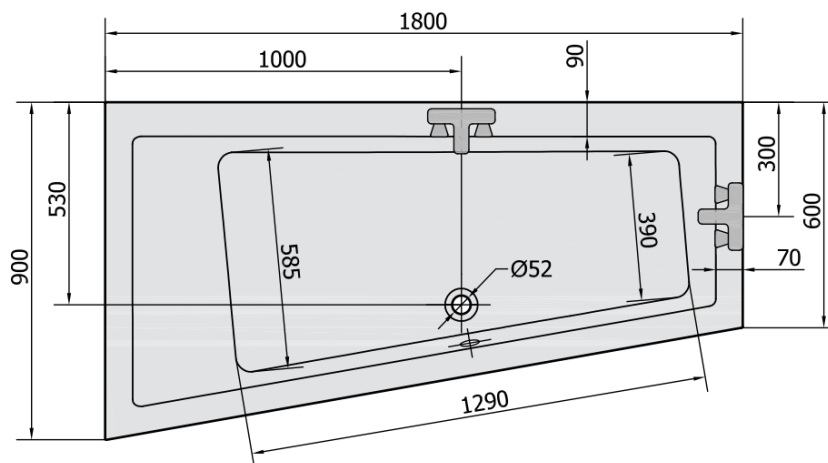

Karta produktu

Kod: 72872.30

ANDRA L wanna asymetryczna 180x90x45cm, szary

VOLUME 277L