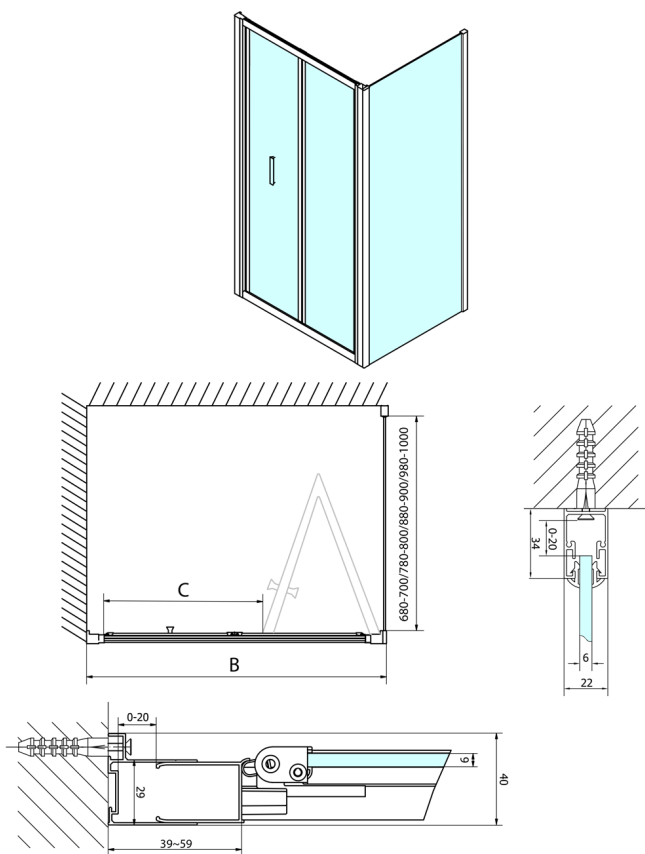

EASY kabina prysznicowa 800x800mm, drzwi składane, L/R wariant, czyste szkło

Kod: EL1980EL3215

Rozmiary

Szerokość: 800 mm
 Wysokość: 1900 mm
 Głębokość: 800 mm

Właściwości

Gwarancja: 2 lata

Karta techniczna

Type	EL1970	EL1980	EL1990	EL1910
B	686-726	786-826	886-926	986-1026
C	390	480	550	625