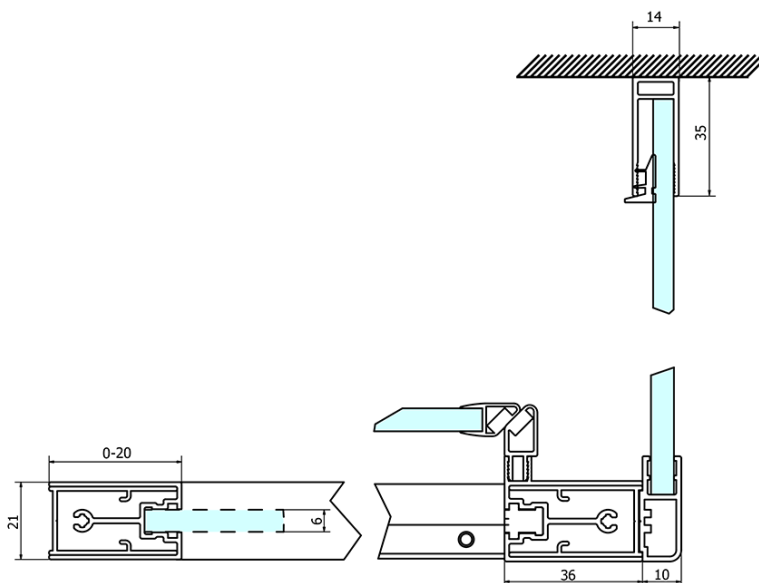

Produktový list

Objednací kód: **GS4310**

SIGMA SIMPLY boční stěna, 1000 mm, sklo Brick

MODEL	A	B	C
GS1110	980-1020	430	400
GS1111	1080-1120	480	435
GS1112	1180-1220	530	485
GS1113	1280-1320	580	535
GS1114	1380-1420	630	585
GS4210	980-1020	430	400
GS4211	1080-1120	480	435
GS4212	1180-1220	530	485
GS4213	1280-1320	580	535
GS4214	1380-1420	630	585

MODEL	D
GS3170	680-700
GS3175	730-750
GS3180	780-800
GS3190	880-900
GS3110	980-1000
GS4370	680-700
GS4375	730-750
GS4380	780-800
GS4390	880-900
GS4214	980-1000

MODEL	A	B	C
GS1279	780-820	670	580
GS1296	880-920	770	680
GS3888	780-820	670	580
GS3899	880-920	770	680

MODEL	D
GS3170	680-700
GS3175	730-750
GS3180	780-800
GS3190	880-900
GS3110	980-1000
GS4370	680-700
GS4375	730-750
GS4380	780-800
GS4390	880-900
GS4214	980-1000