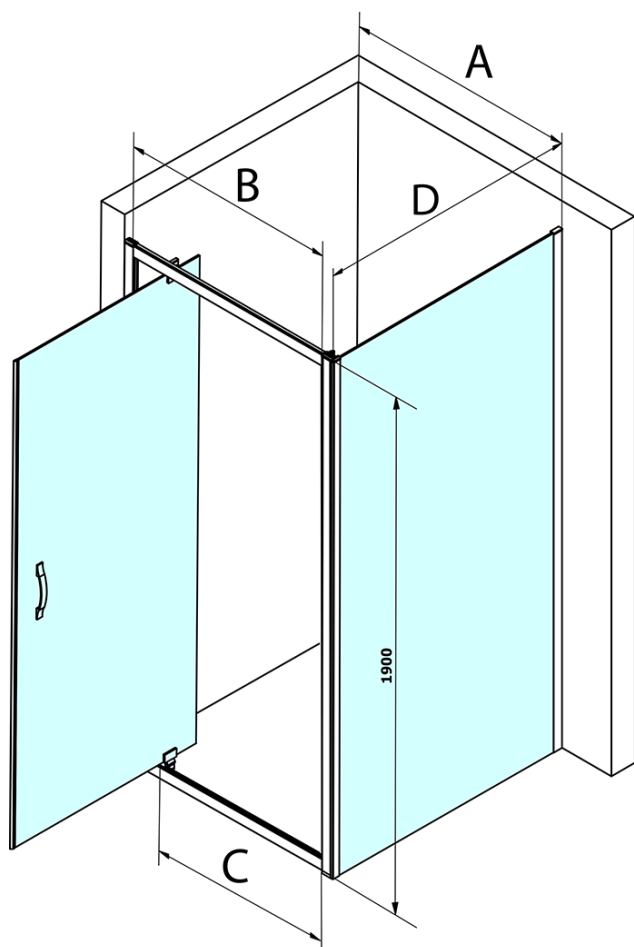

Produktový list

Objednací kód: **GS4310**

SIGMA SIMPLY boční stěna, 1000 mm, sklo Brick

MODEL	A	B	C
GS1110	980-1020	430	400
GS1111	1080-1120	480	435
GS1112	1180-1220	530	485
GS1113	1280-1320	580	535
GS1114	1380-1420	630	585
GS4210	980-1020	430	400
GS4211	1080-1120	480	435
GS4212	1180-1220	530	485
GS4213	1280-1320	580	535
GS4214	1380-1420	630	585

MODEL	D
GS3170	680-700
GS3175	730-750
GS3180	780-800
GS3190	880-900
GS3110	980-1000
GS4370	680-700
GS4375	730-750
GS4380	780-800
GS4390	880-900
GS4214	980-1000

MODEL	A	B	C
GS1279	780-820	670	580
GS1296	880-920	770	680
GS3888	780-820	670	580
GS3899	880-920	770	680