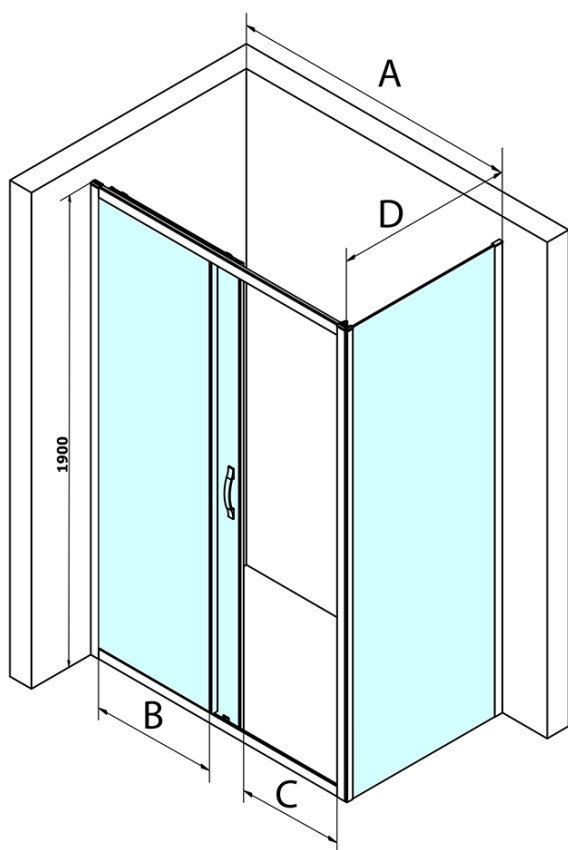

Produktový list

Objednací kód: **GS4310**

SIGMA SIMPLY boční stěna, 1000 mm, sklo Brick

MODEL	A	B	C
GS1110	980-1020	430	400
GS1111	1080-1120	480	435
GS1112	1180-1220	530	485
GS1113	1280-1320	580	535
GS1114	1380-1420	630	585
GS4210	980-1020	430	400
GS4211	1080-1120	480	435
GS4212	1180-1220	530	485
GS4213	1280-1320	580	535
GS4214	1380-1420	630	585

MODEL	D
GS3170	680-700
GS3175	730-750
GS3180	780-800
GS3190	880-900
GS3110	980-1000
GS4370	680-700
GS4375	730-750
GS4380	780-800
GS4390	880-900
GS4214	980-1000

MODEL	A	B	C
GS1279	780-820	670	580
GS1296	880-920	770	680
GS3888	780-820	670	580
GS3899	880-920	770	680