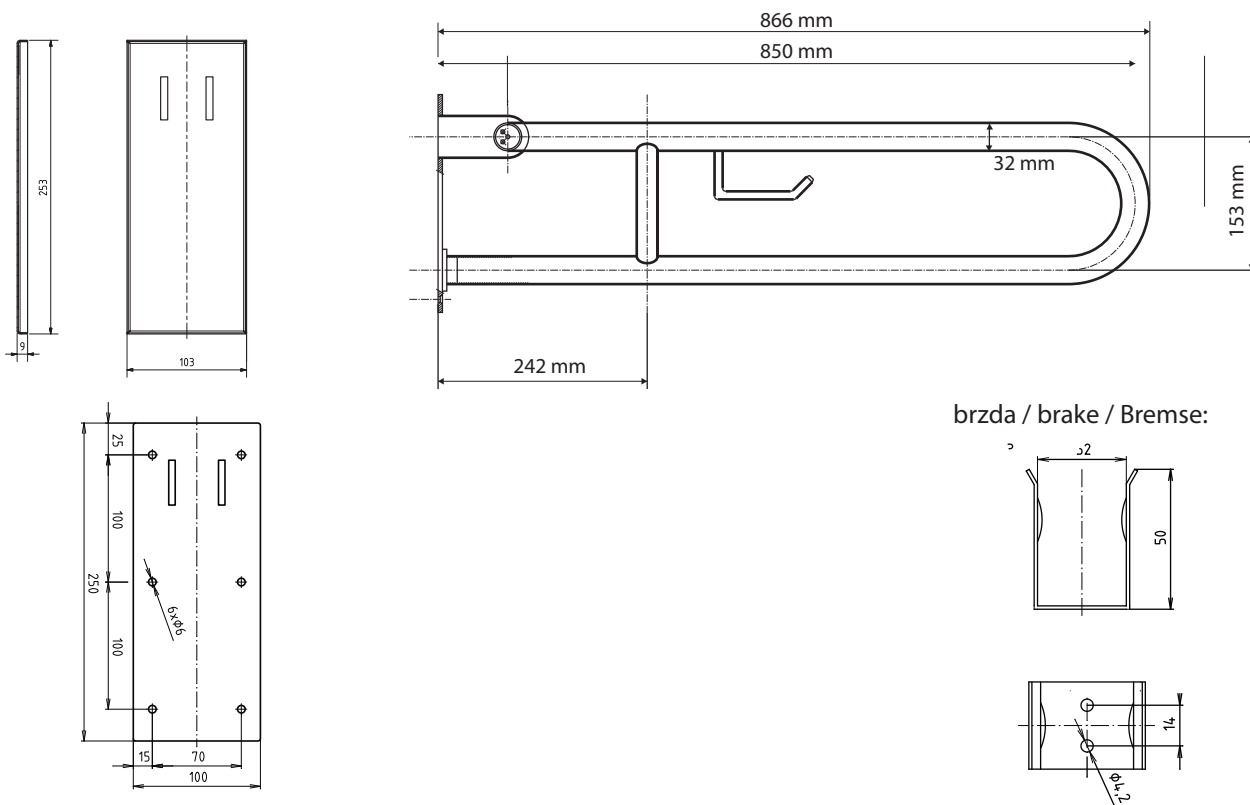

ilustrační foto /
illustration /
Illustration :

Parametry / Features / Eigenschaften

šířka / width / Breite:	100 mm
výška / height / Höhe:	250 mm
hloubka / depth / Tiefe:	866 mm
materiál / material / Material:	nerez / stainless steel / rostfrei
povrch. úprava / finish / Oberfläche:	brus / brush / gebürstet
záruka / warranty / Garantie:	6 let / 6 years / 6 Jahre