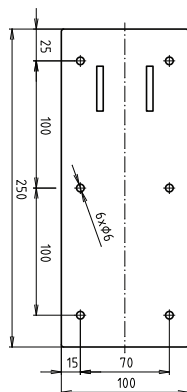

ilustrační foto /
illustration /
Illustration:

brzda / brake / Bremse:

Parametry / Features / Eigenschaften

šířka / width / Breite:	100 mm
výška / height / Höhe:	800 mm
hloubka / depth / Tiefe:	766 mm
materiál / material / Material:	nerez / stainless steel / rostfrei
povrch. úprava / finish / Oberfläche:	brus / brush / gebürstet
záruka / warranty / Garantie:	6 let / 6 years / 6 Jahre
brzda / brake / Bremse:	nerez / stainless steel / rostfrei