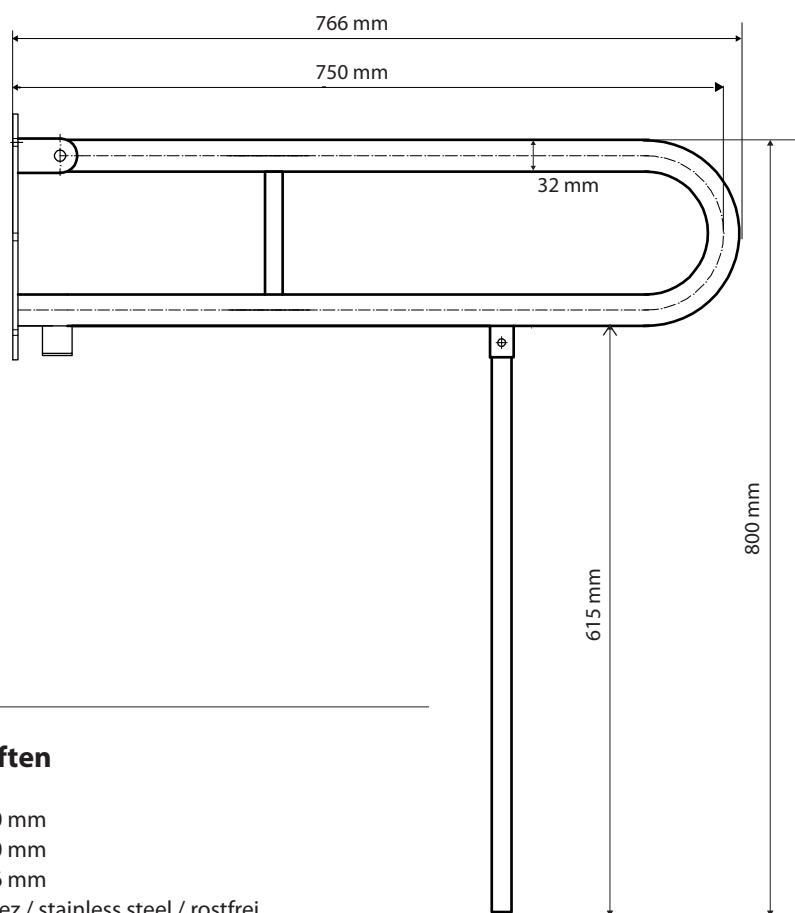

ilustrační foto /
illustration /
Illustration:

brzda / brake / Bremse:

Parametry / Features / Eigenschaften

šířka / width / Breite:	100 mm
výška / height / Höhe:	800 mm
hloubka / depth / Tiefe:	766 mm
materiál / material / Material:	nerez / stainless steel / rostfrei
povrch. úprava / finish / Oberfläche:	brus / brush / gebürstet
záruka / warranty / Garantie:	6 let / 6 years / 6 Jahre
brzda / brake / Bremse:	nerez / stainless steel / rostfrei