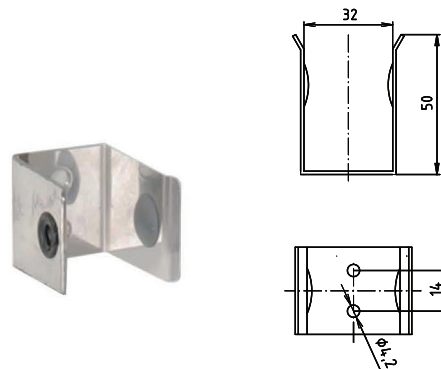

ilustrační foto /
illustration /
Illustration:

brzda / brake / Bremse:

Parametry / Features / Eigenschaften

šířka / width / Breite:	100 mm
výška / height / Höhe:	800 mm
hloubka / depth / Tiefe:	766 mm
materiál / material / Material:	nerez / stainless steel / rostfrei
povrch. úprava / finish / Oberfläche:	brus / brush / gebürstet
záruka / warranty / Garantie:	6 let / 6 years / 6 Jahre
brzda / brake / Bremse:	nerez / stainless steel / rostfrei