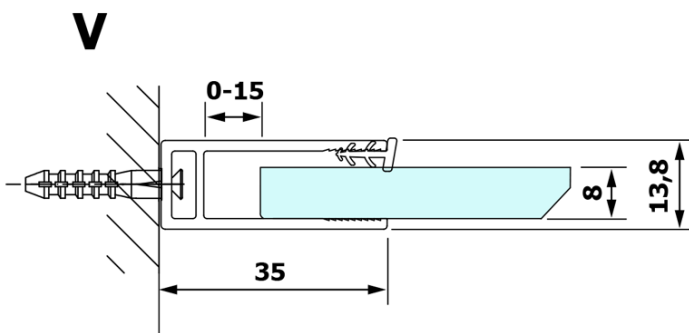

# Karta produktu

Kod: **GX1311-01**

**VARIO GOLD MATT** jednoczęściowa kabina przysznicowa  
Walk-In, montaż przy ścianie, szkło dymione, 1100 mm

MODEL	A
GX1370	685-700
GX1380	785-800
GX1390	885-900
GX1310	985-1000
GX1311	1085-1100
GX1312	1185-1200
GX1313	1285-1300
GX1314	1385-1400