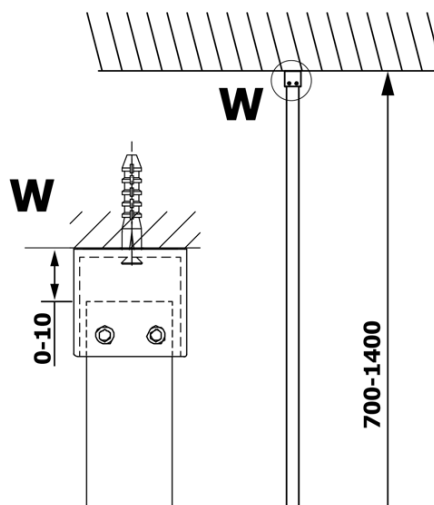

# Karta produktu

Kod: **GX1311-01**

**VARIO GOLD MATT** jednoczęściowa kabina przysznicowa  
Walk-In, montaż przy ścianie, szkło dymione, 1100 mm

MODEL	A
GX1370	685-700
GX1380	785-800
GX1390	885-900
GX1310	985-1000
GX1311	1085-1100
GX1312	1185-1200
GX1313	1285-1300
GX1314	1385-1400