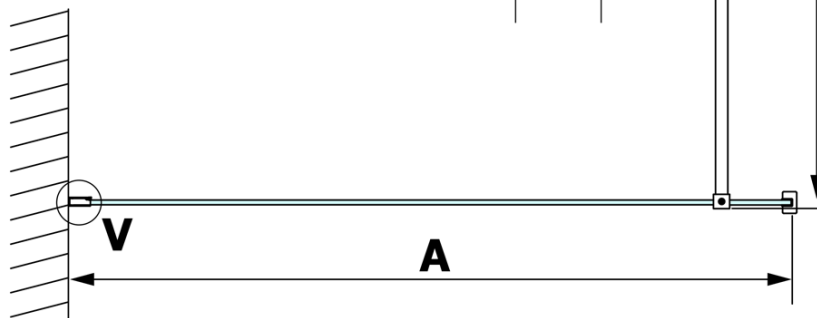

# Karta produktu

Kod: **GX1311-01**

**VARIO GOLD MATT** jednoczęściowa kabina przysznicowa  
Walk-In, montaż przy ścianie, szkło dymione, 1100 mm

MODEL	A
GX1370	685-700
GX1380	785-800
GX1390	885-900
GX1310	985-1000
GX1311	1085-1100
GX1312	1185-1200
GX1313	1285-1300
GX1314	1385-1400