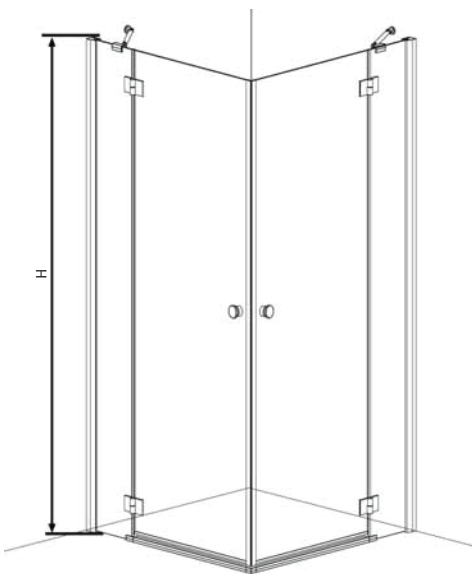

SYMPHONY

M1280L

+

M1281R

Die SYMPHONY Kollektion bietet Ihnen eine moderne Linie mit geschickt eingebetteten Scharnieren für die erleichterte Reinigung.

Modell Kombination	A	A1	A2	B	B1	B2	C	H
M1280L + M1281R	75-77	51.7	23.3	75-77	51.7	23.3	73.1	195
M1290L + M1281R	85-87	61.7	23.3	75-77	51.7	23.3	80.5	195
M12100L + M1281R	95-97	71.7	23.3	75-77	51.7	23.3	88.4	195
M12110L + M1281R	105-107	81.7	23.3	75-77	51.7	23.3	96.7	195
M12120R + M1281R	115-117	91.7	23.3	75-77	51.7	23.3	105.3	195
M1280L + M1291R	75-77	51.7	23.3	85-87	61.7	23.3	80.5	195
M1290L + M1291R	85-87	61.7	23.3	85-87	61.7	23.3	87.3	195
M12100L + M1291R	95-97	71.7	23.3	85-87	61.7	23.3	94.6	195
M12110L + M1291R	105-107	81.7	23.3	85-87	61.7	23.3	102.4	195
M12120R + M1291R	115-117	91.7	23.3	85-87	61.7	23.3	110.5	195
M1280L + M12101R	75-77	51.7	23.3	95-97	71.7	23.3	88.4	195
M1290L + M12101R	85-87	61.7	23.3	95-97	71.7	23.3	94.6	195
M12100L + M12101R	95-97	71.7	23.3	95-97	71.7	23.3	101.4	195
M12110L + M12101R	105-107	81.7	23.3	95-97	71.7	23.3	108.7	195
M12120R + M12101R	115-117	91.7	23.3	95-97	71.7	23.3	116.4	195
M1280L + M12111R	75-77	51.7	23.3	105-107	81.7	23.3	96.7	195
M1290L + M12111R	85-87	61.7	23.3	105-107	81.7	23.3	102.4	195
M12100L + M12111R	95-97	71.7	23.3	105-107	81.7	23.3	108.7	195
M12110L + M12111R	105-107	81.7	23.3	105-107	81.7	23.3	115.5	195
M12120R + M12111R	115-117	91.7	23.3	105-107	81.7	23.3	122.8	195
M1280L + M12121R	75-77	51.7	23.3	115-117	91.7	23.3	105.3	195
M1290L + M12121R	85-87	61.7	23.3	115-117	91.7	23.3	110.5	195
M12100L + M12121R	95-97	71.7	23.3	115-117	91.7	23.3	116.4	195
M12110L + M12121R	105-107	81.7	23.3	115-117	91.7	23.3	122.8	195
M12120R + M12121R	115-117	91.7	23.3	115-117	91.7	23.3	129.7	195

Maßangaben in cm.