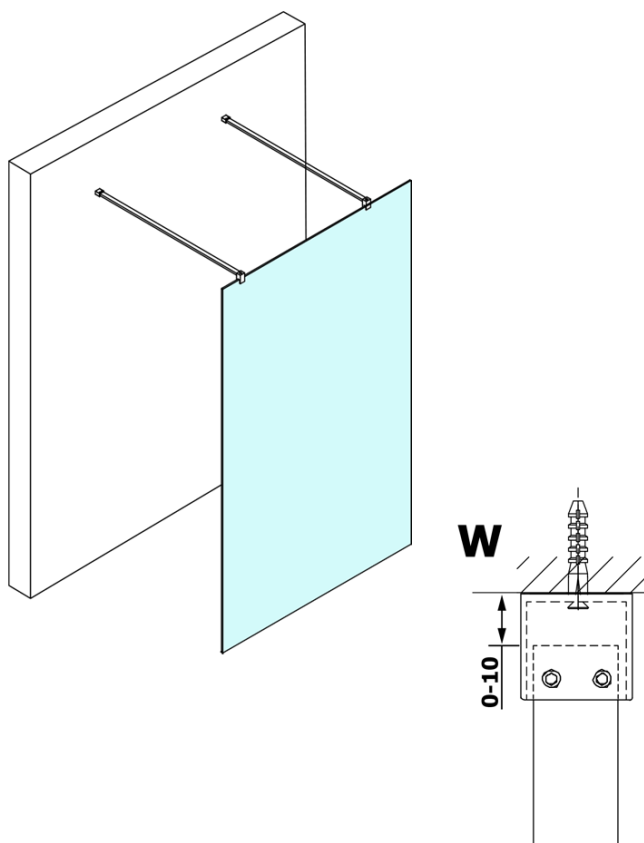

Karta produktu

Kod: **GX1410-02**

VARIO GOLD MATT jednoczęściowa kabina przysznicowa
Walk-In, szkło matowe, 1000 mm

MODEL	A
GX1470	679
GX1480	779
GX1490	879
GX1410	979
GX1411	1079
GX1412	1179
GX1413	1279
GX1414	1379