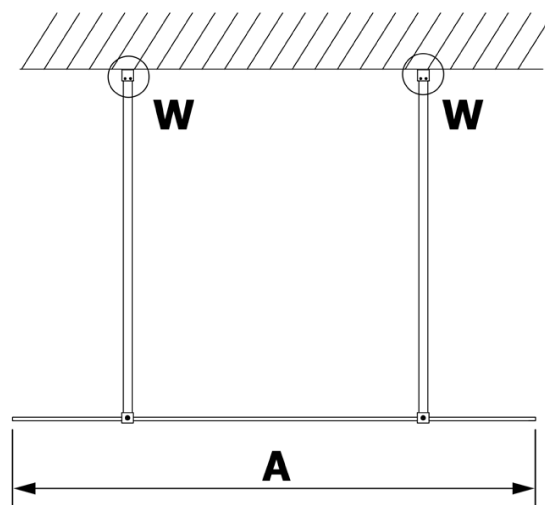

Karta produktu

Kod: **GX1570-09**

VARIO GOLD MATT jednoczęściowa kabina przysznicowa
Walk-In, szkło nordic, 700 mm

MODEL	A
GX1470	679
GX1480	779
GX1490	879
GX1410	979
GX1411	1079
GX1412	1179
GX1413	1279
GX1414	1379
GX1570	679
GX1580	779
GX1590	879
GX1510	979
GX1511	1079
GX1512	1179
GX1514	1379