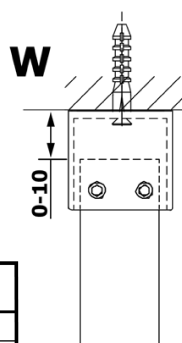

Karta produktu

Kod: **GX1570-09**

VARIO GOLD MATT jednoczęściowa kabina przysznicowa
Walk-In, szkło nordic, 700 mm

MODEL	A
GX1470	679
GX1480	779
GX1490	879
GX1410	979
GX1411	1079
GX1412	1179
GX1413	1279
GX1414	1379
GX1570	679
GX1580	779
GX1590	879
GX1510	979
GX1511	1079
GX1512	1179
GX1514	1379