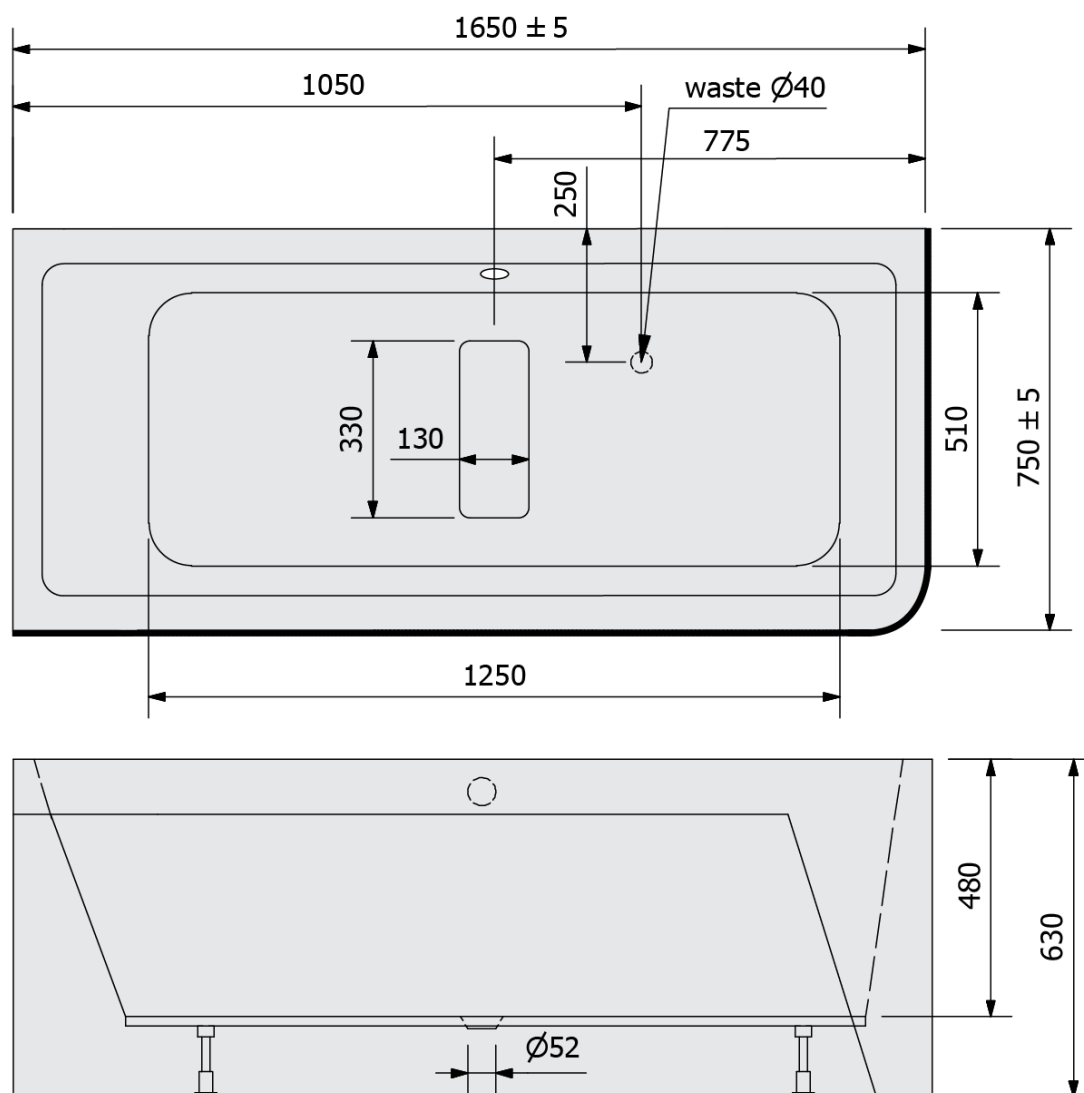

Karta produktu

Kod: **72403MCL**

MARLENE CURVE L MONOLITH wanna wolnostojąca przyścienna 165x75x63cm, biały

UBC s.r.o.

Mělnická 87
250 65 Líbeznice
Republika Czeska