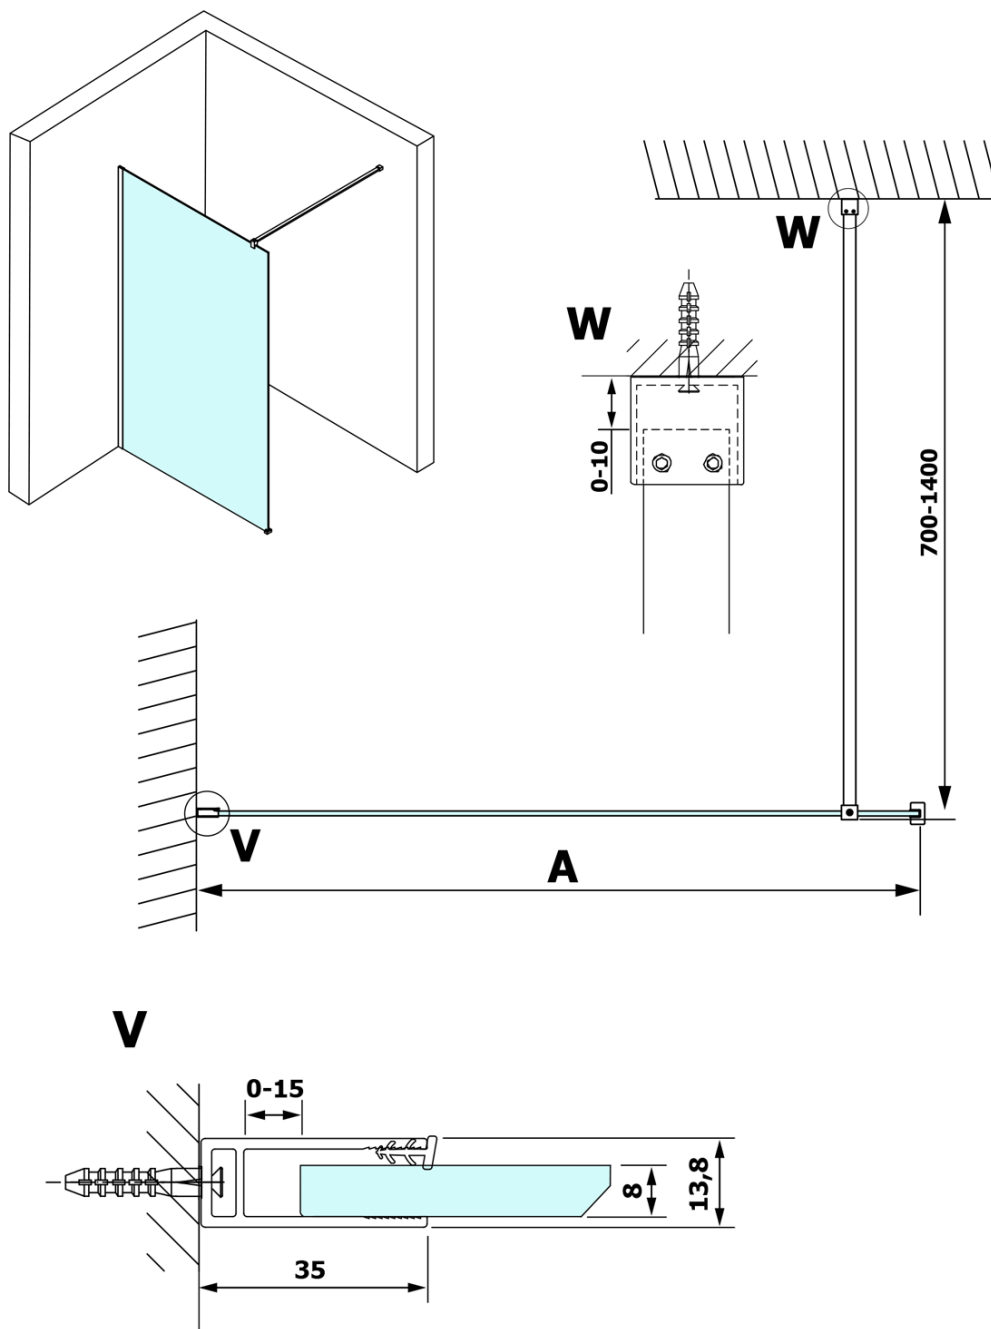

Karta produktu

Kod: **GX1390-01**

VARIO GOLD MATT jednoczęściowa kabina przysznicowa
Walk-In, montaż przy ścianie, szkło dymione, 900 mm

MODEL	A
GX1370	685-700
GX1380	785-800
GX1390	885-900
GX1310	985-1000
GX1311	1085-1100
GX1312	1185-1200
GX1313	1285-1300
GX1314	1385-1400