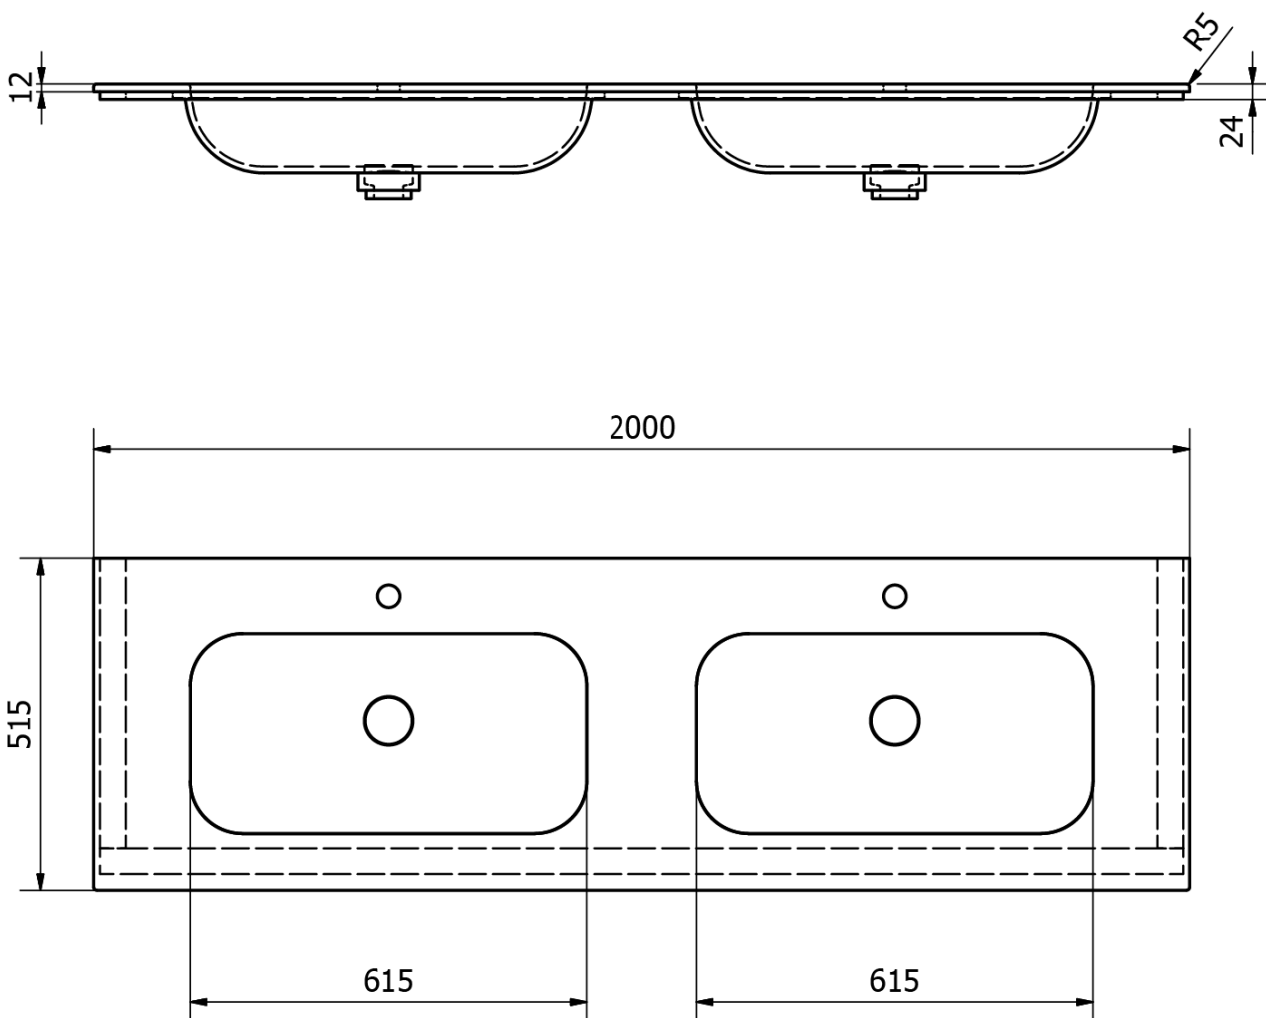

Karta produktu

Kod: AR200-B2M

ARUBA umywalka podwójna, 200x51,5 cm, Rockstone biały mat

UBC s.r.o.

Mělnická 87
250 65 Líbeznice
Republika Česka