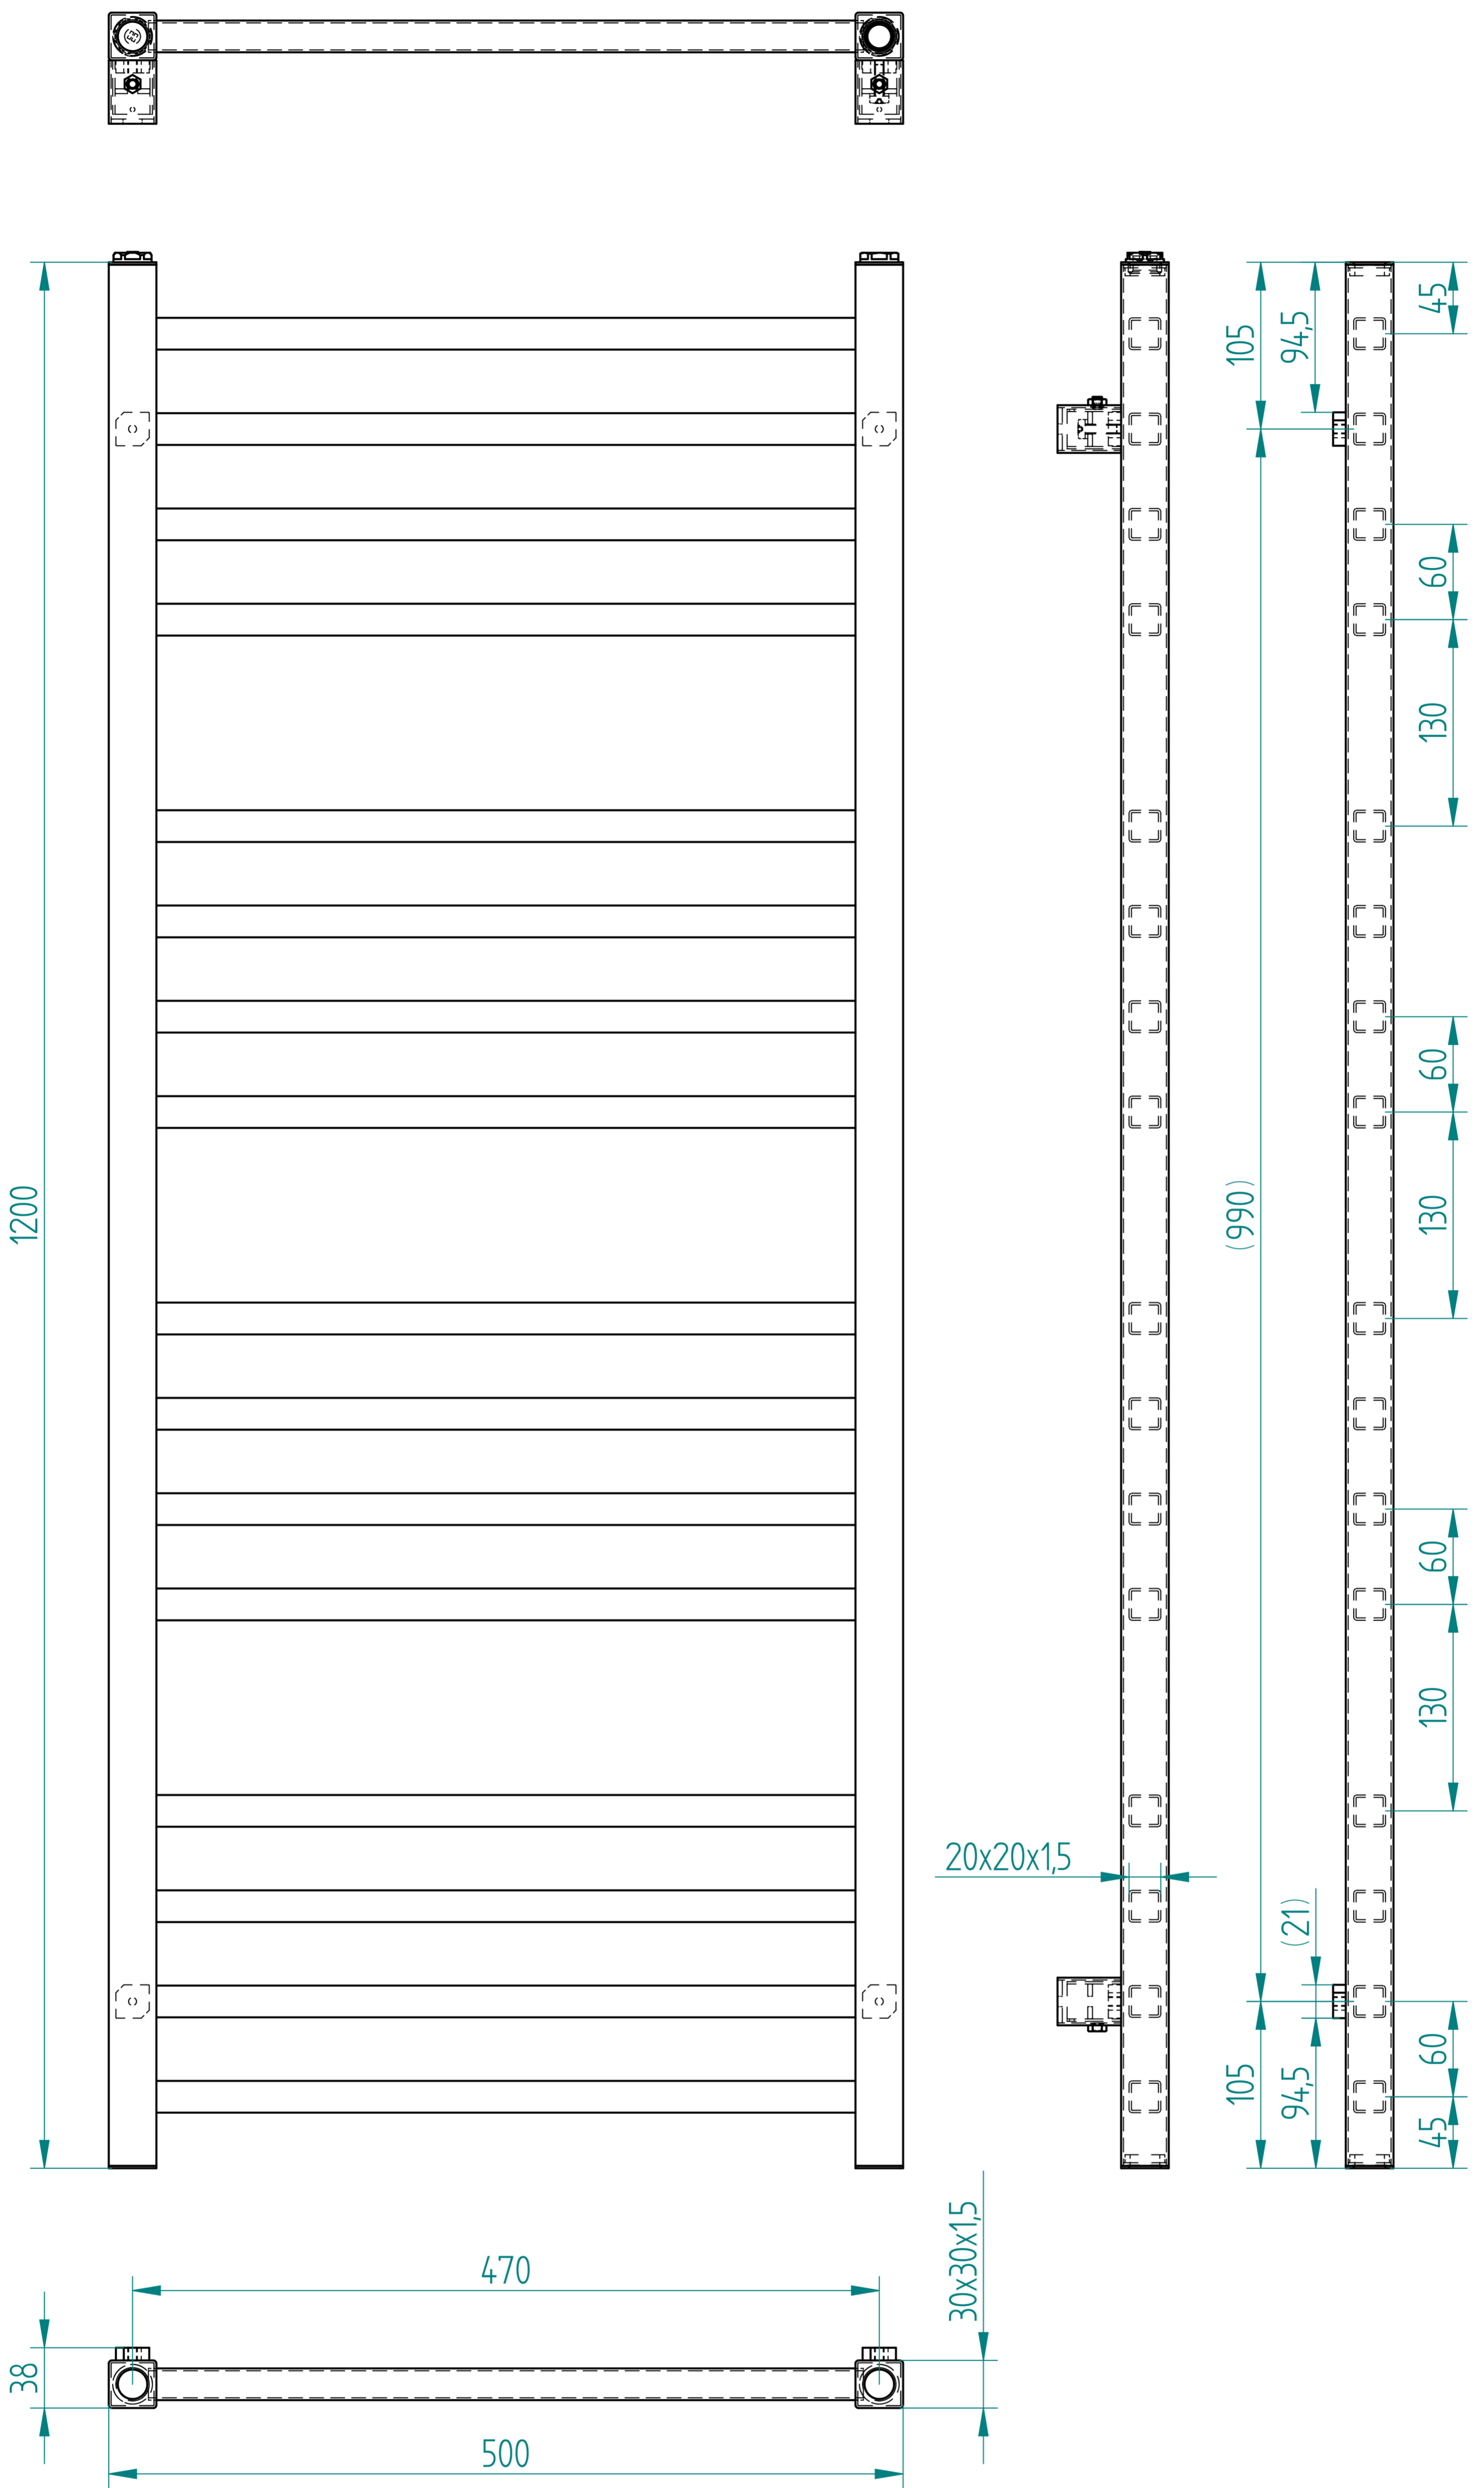

METRO 1200/500

**IR410
IR412
IR415**