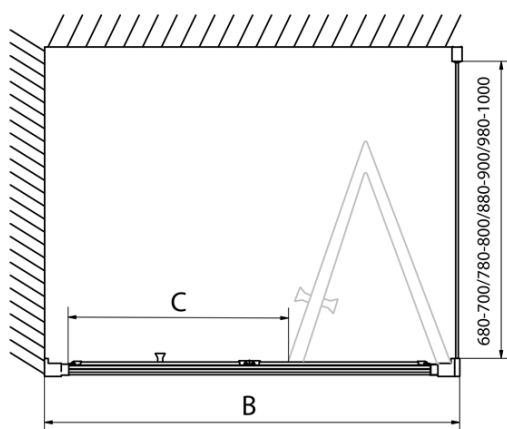

Karta produktu

Kod: **EL1980EL3315**

EASY LINE kabina prysznicowa 800x900mm, drzwi składane, lewa/prawa, czyste szkło

Type	EL1970	EL1980	EL1990	EL1910
B	686~726	786~826	886~926	986~1026
C	390	480	550	625