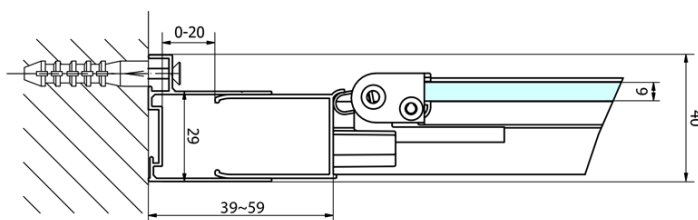

Karta produktu

Kod: **EL1980EL3315**

EASY LINE kabina prysznicowa 800x900mm, drzwi składane, lewa/prawa, czyste szkło

Type	EL1970	EL1980	EL1990	EL1910
B	686~726	786~826	886~926	986~1026
C	390	480	550	625