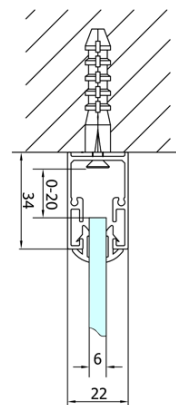

Karta produktu

Kod: **EL1980EL3315**

EASY LINE kabina prysznicowa 800x900mm, drzwi składane, lewa/prawa, czyste szkło

Type	EL1970	EL1980	EL1990	EL1910
B	686~726	786~826	886~926	986~1026
C	390	480	550	625