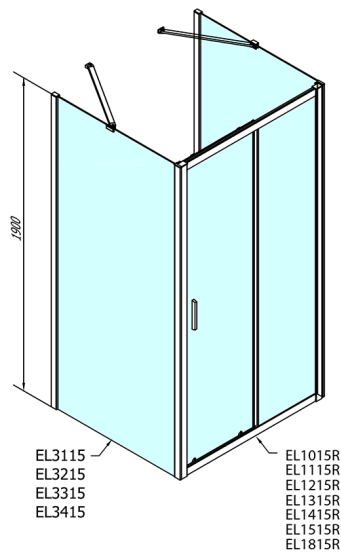

EASY kabina prysznicowa trójsienna 1200x800mm, wariant L/P, szkło czyste

Kod: EL1215EL3215EL3215

Rozmiary

Szerokość: 1200 mm

Wysokość: 1900 mm

Głębokość: 800 mm

Właściwości

Gwarancja: 2 lata

Karta techniczna

	B
EL3115	680-700
EL3215	780-800
EL3315	880-900
EL3415	980-1000

	A	C	D
EL1015	990-1030	470	400
EL1115	1090-1130	500	430
EL1215	1190-1230	530	480
EL1315	1290-1330	590	530
EL1415	1390-1430	640	580
EL1515	1490-1530	690	630
EL1815	1590-1630	740	680