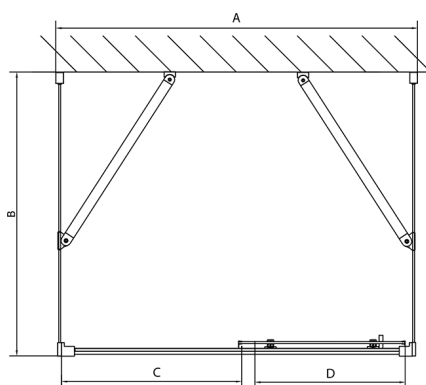

EASY kabina prysznicowa trójsienna 1200x800mm, wariant L/P, szkło czyste

Kod: EL1215EL3215EL3215

Rozmiary

Szerokość: 1200 mm

Wysokość: 1900 mm

Głębokość: 800 mm

Właściwości

Gwarancja: 2 lata

Karta techniczna

	B
EL3115	680-700
EL3215	780-800
EL3315	880-900
EL3415	980-1000

	A	C	D
EL1015	990-1030	470	400
EL1115	1090-1130	500	430
EL1215	1190-1230	530	480
EL1315	1290-1330	590	530
EL1415	1390-1430	640	580
EL1515	1490-1530	690	630
EL1815	1590-1630	740	680