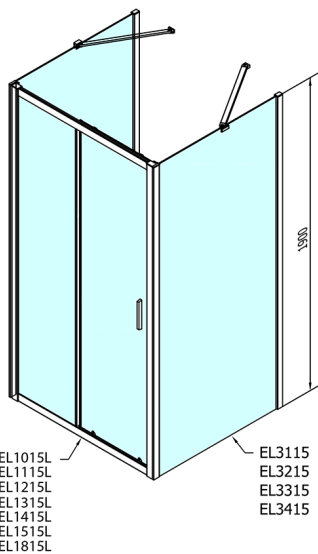

EASY kabina prysznicowa trójsienna 1200x800mm, wariant L/P, szkło czyste

Kod: EL1215EL3215EL3215

Rozmiary

Szerokość: 1200 mm

Wysokość: 1900 mm

Głębokość: 800 mm

Właściwości

Gwarancja: 2 lata

Karta techniczna

	B
EL3115	680-700
EL3215	780-800
EL3315	880-900
EL3415	980-1000

	A	C	D
EL1015	990-1030	470	400
EL1115	1090-1130	500	430
EL1215	1190-1230	530	480
EL1315	1290-1330	590	530
EL1415	1390-1430	640	580
EL1515	1490-1530	690	630
EL1815	1590-1630	740	680