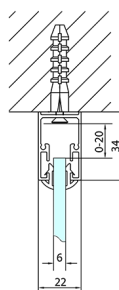

EASY kabina prysznicowa trójsienna 1200x800mm, wariant L/P, szkło czyste

Kod: EL1215EL3215EL3215

Rozmiary

Szerokość: 1200 mm

Wysokość: 1900 mm

Głębokość: 800 mm

Właściwości

Gwarancja: 2 lata

Karta techniczna

	B
EL3115	680-700
EL3215	780-800
EL3315	880-900
EL3415	980-1000

	A	C	D
EL1015	990-1030	470	400
EL1115	1090-1130	500	430
EL1215	1190-1230	530	480
EL1315	1290-1330	590	530
EL1415	1390-1430	640	580
EL1515	1490-1530	690	630
EL1815	1590-1630	740	680