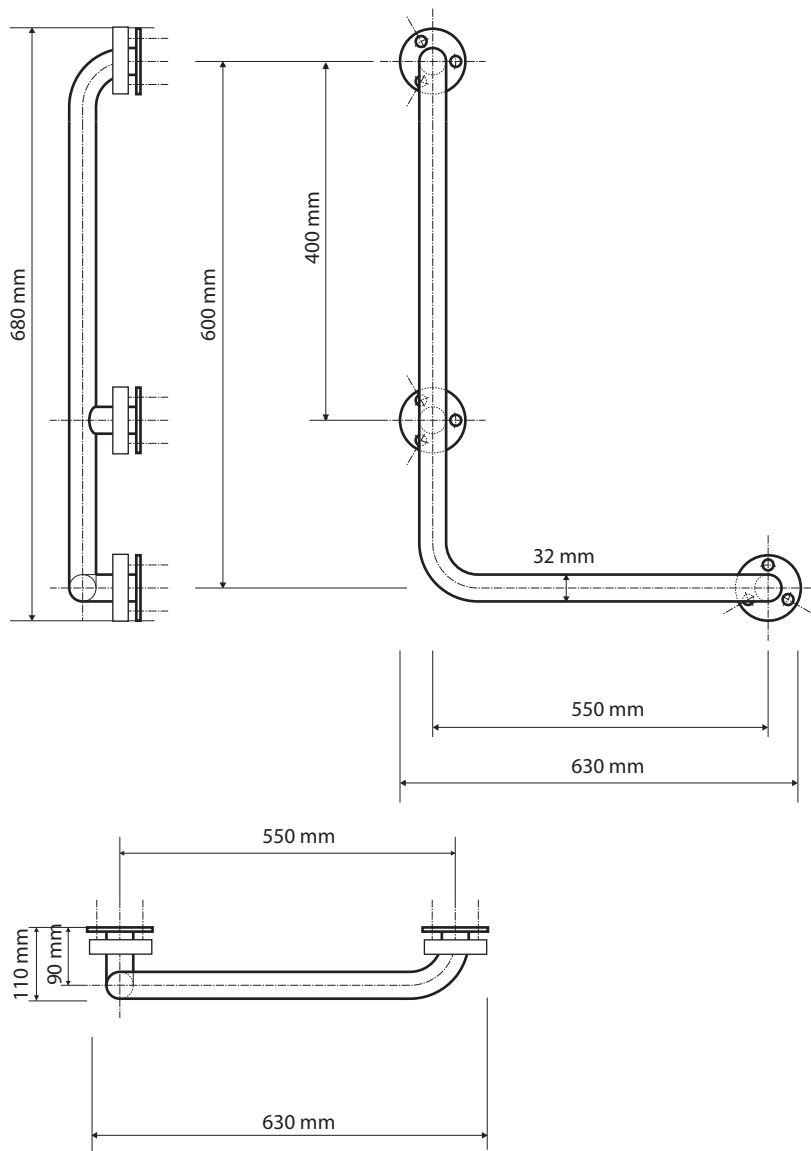

## Parametry / Features / Eigenschaften

|                                             |                                    |
|---------------------------------------------|------------------------------------|
| šířka / width / Breite:                     | 630 mm                             |
| výška / height / Höhe:                      | 680 mm                             |
| hloubka / depth / Tiefe:                    | 110 mm                             |
| nosnost / load capacity / Ladekapazität:    | 120 kg                             |
| materiál / material / Material:             | nerez / stainless steel / rostfrei |
| povrch. úprava / finish / Oberfläche:       | brus / brushed / gebürstet         |
| skryté kotvení / Secret Fix / Geheimnis Fix |                                    |