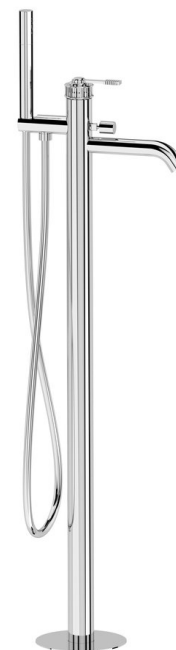

VERSI bateria wannowa do podłogi, chrom

Kod: RV021

Właściwości

Kolor: Chrom
 Materiał: Mosiądz
 Gwarancja: 6 lat

Karta techniczna