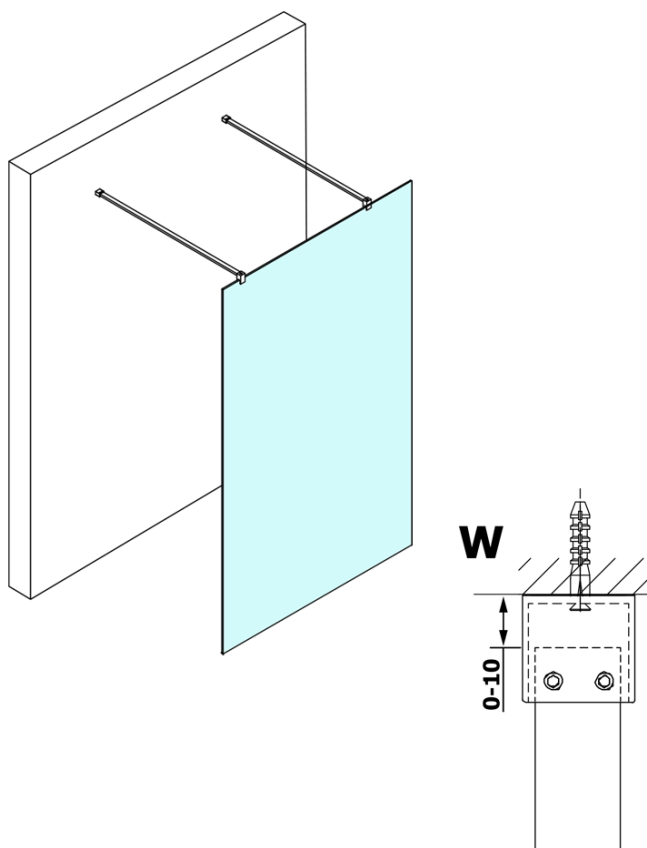

# Karta produktu

Kod: **GX1314**

**VARIO** szkło dymione 1400x2000mm

MODEL	A
GX1370	685-700
GX1380	785-800
GX1390	885-900
GX1310	985-1000
GX1311	1085-1100
GX1312	1185-1200
GX1313	1285-1300
GX1314	1385-1400

MODEL	A
GX1370	679
GX1380	779
GX1390	879
GX1310	979
GX1311	1079
GX1312	1179
GX1313	1279
GX1314	1379