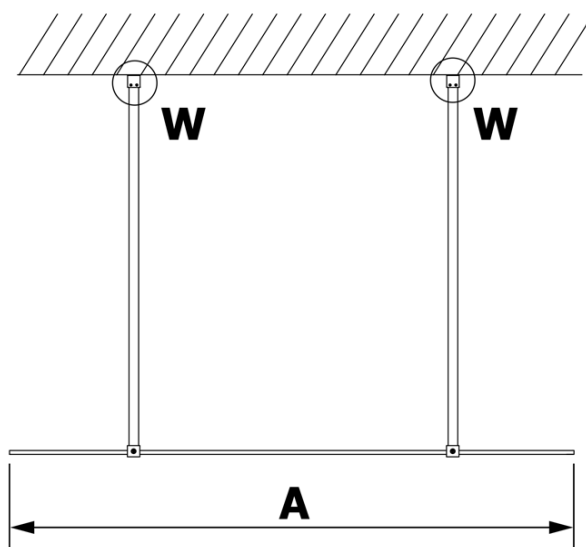

# Karta produktu

Kod: **GX1314**

**VARIO** szkło dymione 1400x2000mm

MODEL	A
GX1370	685-700
GX1380	785-800
GX1390	885-900
GX1310	985-1000
GX1311	1085-1100
GX1312	1185-1200
GX1313	1285-1300
GX1314	1385-1400

MODEL	A
GX1370	679
GX1380	779
GX1390	879
GX1310	979
GX1311	1079
GX1312	1179
GX1313	1279
GX1314	1379