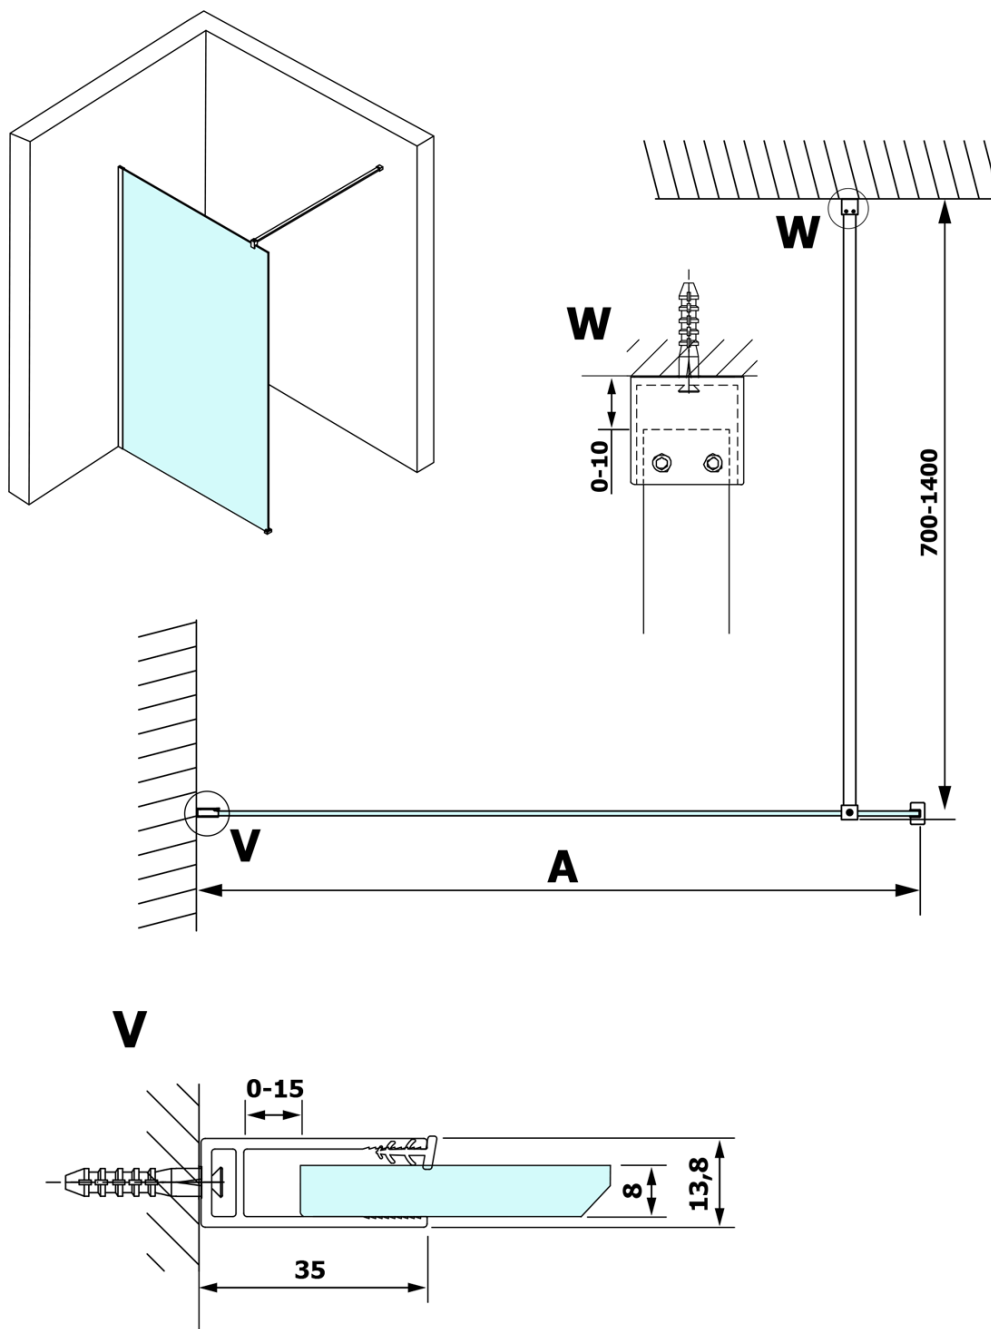

# Karta produktu

Kod: **GX1314**

**VARIO** szkło dymione 1400x2000mm

MODEL	A
GX1370	685-700
GX1380	785-800
GX1390	885-900
GX1310	985-1000
GX1311	1085-1100
GX1312	1185-1200
GX1313	1285-1300
GX1314	1385-1400

MODEL	A
GX1370	679
GX1380	779
GX1390	879
GX1310	979
GX1311	1079
GX1312	1179
GX1313	1279
GX1314	1379