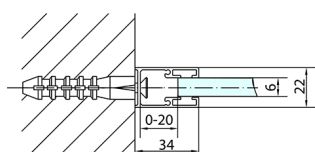

ZOOM drzwi prysznicowe 1300mm, szkło czyste

Kod: ZL1313

Rozmiary

Szerokość: 1300 mm

Wysokość: 1900 mm

Właściwości

Gwarancja: 2 lata

Karta techniczna

ZL1313L
ZL3270L
ZL3280L
ZL3290L
ZL3210L

ZL3270R
ZL3280R
ZL3290R
ZL3210R
ZL1313R

	B
ZL1313-ZL3270	670-690
ZL1313-ZL3280	770-790
ZL1313-ZL3290	870-890
ZL1313-ZL3210	970-990