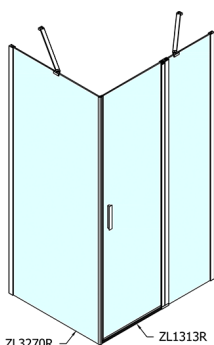

ZOOM drzwi prysznicowe 1300mm, szkło czyste

Kod: ZL1313

Rozmiary

Szerokość: 1300 mm

Wysokość: 1900 mm

Właściwości

Gwarancja: 2 lata

Karta techniczna

ZL1313L
ZL3270L
ZL3280L
ZL3290L
ZL3210L

ZL3270R
ZL3280R
ZL3290R
ZL3210R
ZL1313R

	B
ZL1313-ZL3270	670-690
ZL1313-ZL3280	770-790
ZL1313-ZL3290	870-890
ZL1313-ZL3210	970-990