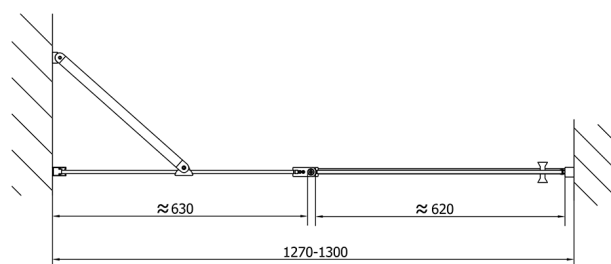

ZOOM drzwi prysznicowe 1300mm, szkło czyste

Kod: ZL1313

Rozmiary

Szerokość: 1300 mm

Wysokość: 1900 mm

Właściwości

Gwarancja: 2 lata

Karta techniczna

ZL1313L
ZL3270L
ZL3280L
ZL3290L
ZL3210L

ZL3270R
ZL3280R
ZL3290R
ZL3210R
ZL1313R

	B
ZL1313-ZL3270	670-690
ZL1313-ZL3280	770-790
ZL1313-ZL3290	870-890
ZL1313-ZL3210	970-990