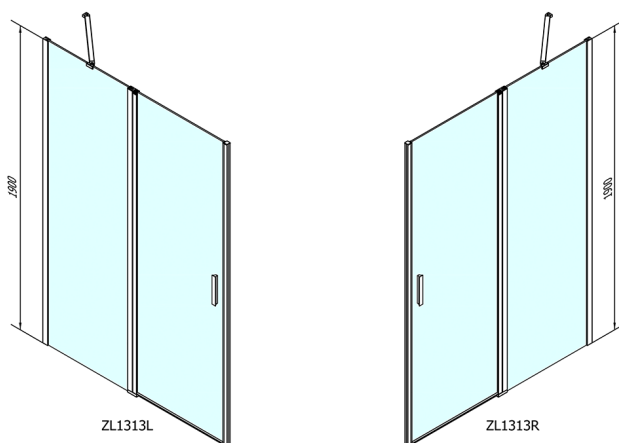

ZOOM drzwi prysznicowe 1300mm, szkło czyste

Kod: ZL1313

Rozmiary

Szerokość: 1300 mm

Wysokość: 1900 mm

Właściwości

Gwarancja: 2 lata

Karta techniczna

ZL1313L
ZL3270L
ZL3280L
ZL3290L
ZL3210L

ZL3270R
ZL3280R
ZL3290R
ZL3210R
ZL1313R

	B
ZL1313-ZL3270	670-690
ZL1313-ZL3280	770-790
ZL1313-ZL3290	870-890
ZL1313-ZL3210	970-990