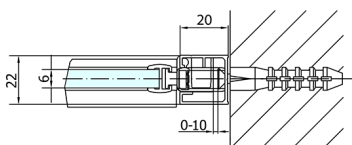

ZOOM drzwi prysznicowe 1300mm, szkło czyste

Kod: ZL1313

Rozmiary

Szerokość: 1300 mm

Wysokość: 1900 mm

Właściwości

Gwarancja: 2 lata

Karta techniczna

ZL1313L
ZL3270L
ZL3280L
ZL3290L
ZL3210L

ZL3270R
ZL3280R
ZL3290R
ZL3210R
ZL1313R

	B
ZL1313-ZL3270	670-690
ZL1313-ZL3280	770-790
ZL1313-ZL3290	870-890
ZL1313-ZL3210	970-990