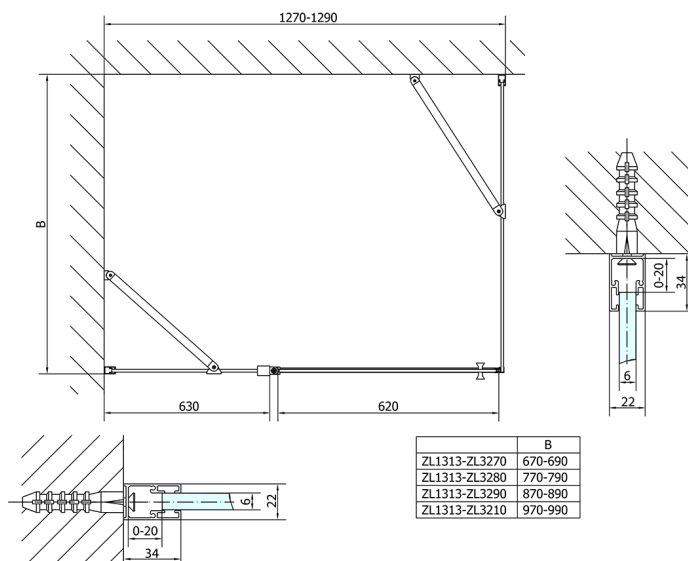

ZOOM drzwi prysznicowe 1300mm, szkło czyste

Kod: ZL1313

Rozmiary

Szerokość: 1300 mm

Wysokość: 1900 mm

Właściwości

Gwarancja: 2 lata

Karta techniczna

ZL1313L
ZL3270L
ZL3280L
ZL3290L
ZL3210L

ZL3270R
ZL3280R
ZL3290R
ZL3210R
ZL1313R

	B
ZL1313-ZL3270	670-690
ZL1313-ZL3280	770-790
ZL1313-ZL3290	870-890
ZL1313-ZL3210	970-990