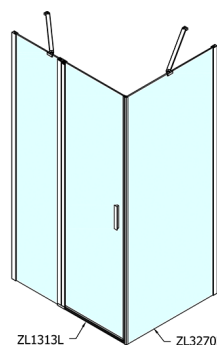

ZOOM drzwi prysznicowe 1300mm, szkło czyste

Kod: ZL1313

Rozmiary

Szerokość: 1300 mm

Wysokość: 1900 mm

Właściwości

Gwarancja: 2 lata

Karta techniczna

ZL1313L
ZL3270L
ZL3280L
ZL3290L
ZL3210L

ZL3270R
ZL3280R
ZL3290R
ZL3210R
ZL1313R

	B
ZL1313-ZL3270	670-690
ZL1313-ZL3280	770-790
ZL1313-ZL3290	870-890
ZL1313-ZL3210	970-990