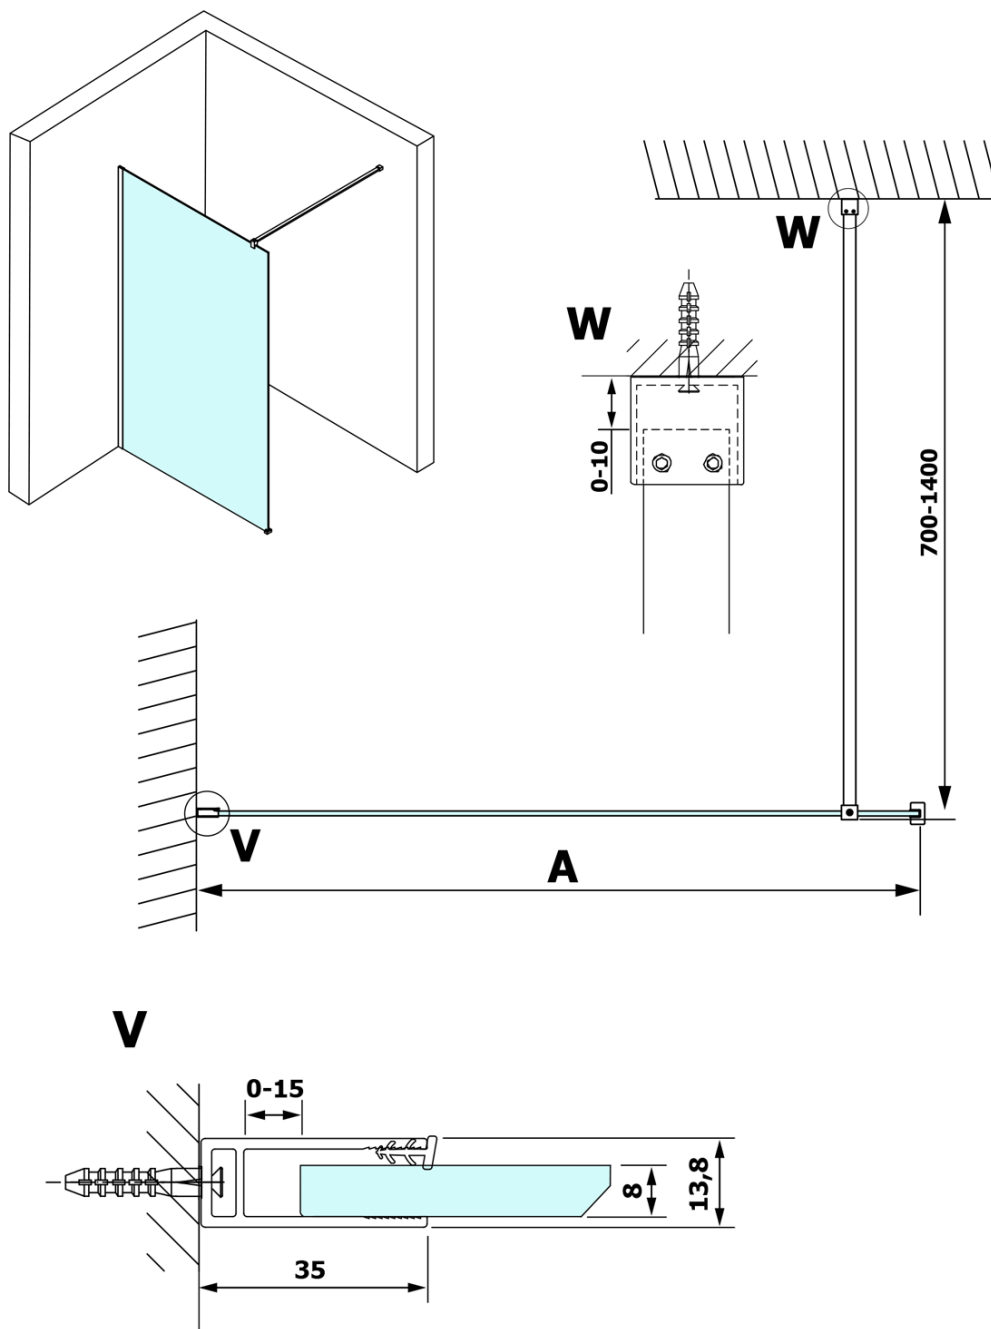

# Karta produktu

Kod: **GX1280GX1015**

**VARIO WHITE** jednoczęściowa kabina prysznicowa Walk-In, montaż przy ścianie, szkło czyste, 800 mm

MODEL	A
GX1270	685-700
GX1280	785-800
GX1290	885-900
GX1210	985-1000
GX1211	1085-1100
GX1212	1185-1200
GX1213	1285-1300
GX1214	1385-1400