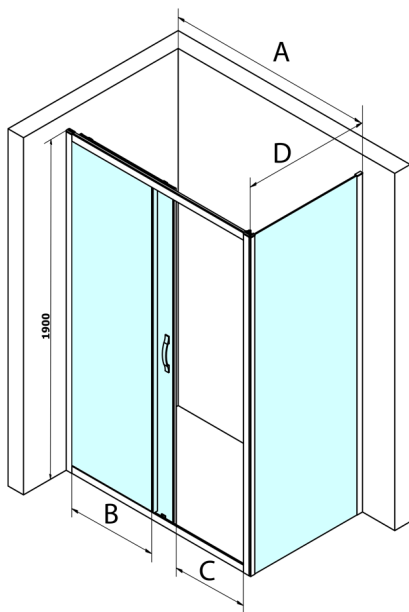

SIGMA SIMPLY kabina prysznicowa kwadratowa 1000x1000mm, L/P, Brick szkło

Kod: GS4210GS4310

Rozmiary

Szerokość: 1000 mm

Wysokość: 1900 mm

Głębokość: 1000 mm

Właściwości

Gwarancja: 3 lata

Karta techniczna

MODEL	A	B	C
GS1110	980-1020	430	400
GS1111	1080-1120	480	435
GS1112	1180-1220	530	485
GS1113	1280-1320	580	535
GS1114	1380-1420	630	585
GS4210	980-1020	430	400
GS4211	1080-1120	480	435
GS4212	1180-1220	530	485
GS4213	1280-1320	580	535
GS4214	1380-1420	630	585