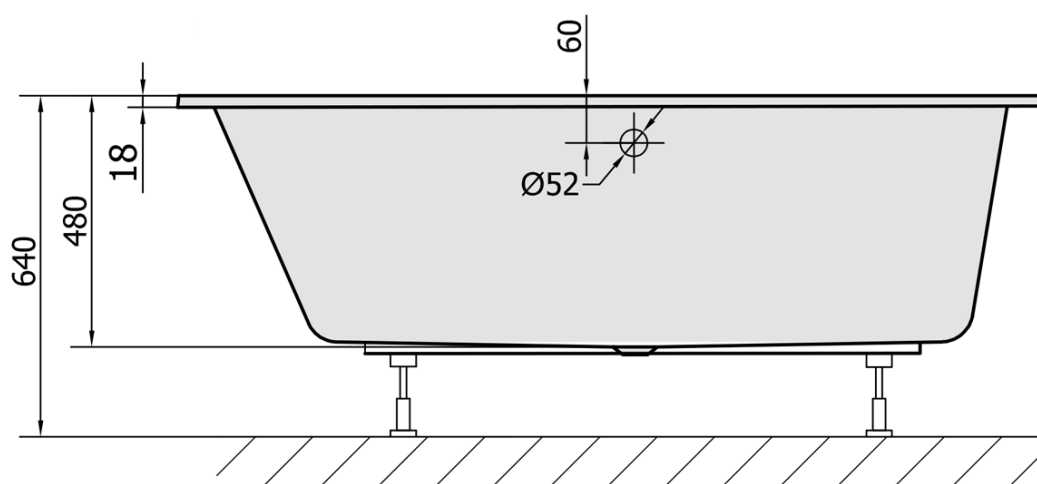

Karta produktu

Kod: 33611S

ASTRA L SLIM wanna asymetryczna 165x80x48cm, biała

UBC s.r.o.

Mělnická 87
250 65 Líbeznice
Republika Czeska