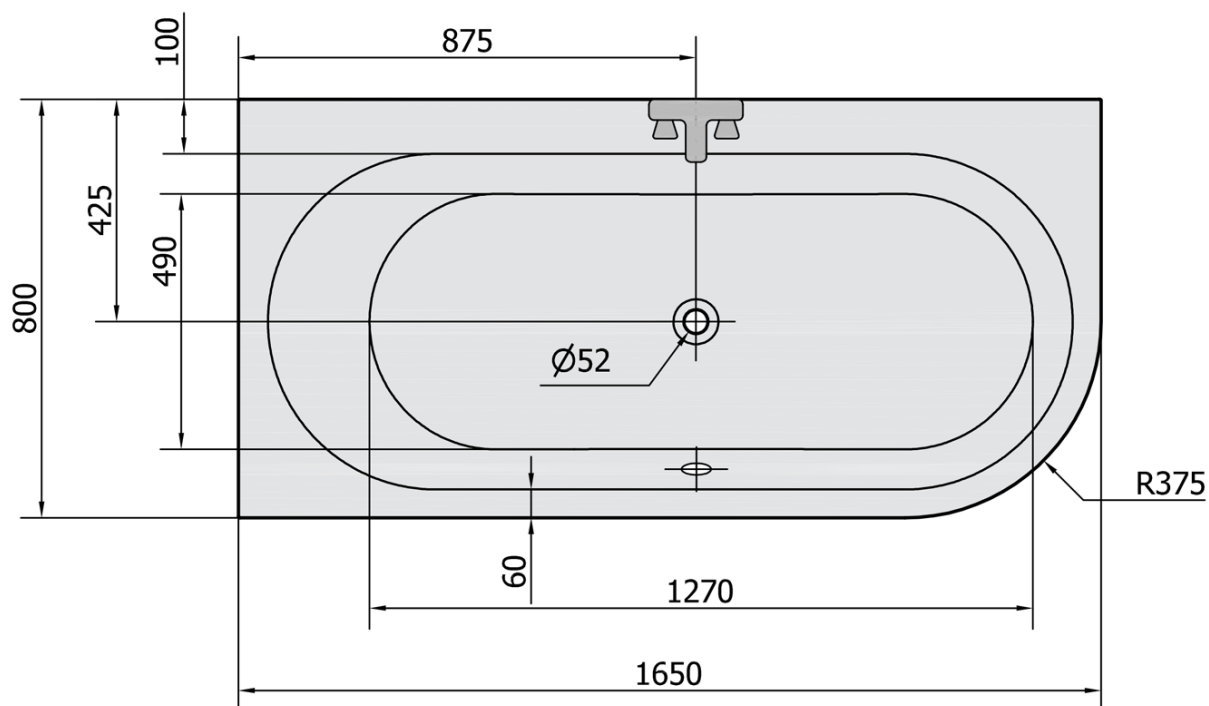

Karta produktu

Kod: 33611S

ASTRA L SLIM wanna asymetryczna 165x80x48cm, biała

UBC s.r.o.

Mělnická 87
250 65 Líbeznice
Republika Czeska