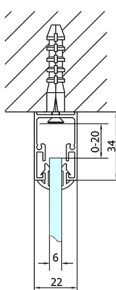

## EASY kabina prysznicowa trójsienna 1200x900mm, wariant L/P, szkło czyste

Kod: EL1215EL3315EL3315

### Rozmiary

Szerokość: 1200 mm

Wysokość: 1900 mm

Głębokość: 900 mm

## Karta techniczna

	B
EL3115	680-700
EL3215	780-800
EL3315	880-900
EL3415	980-1000

	A	C	D
EL1015	990-1030	470	400
EL1115	1090-1130	500	430
EL1215	1190-1230	530	480
EL1315	1290-1330	590	530
EL1415	1390-1430	640	580
EL1515	1490-1530	690	630
EL1815	1590-1630	740	680