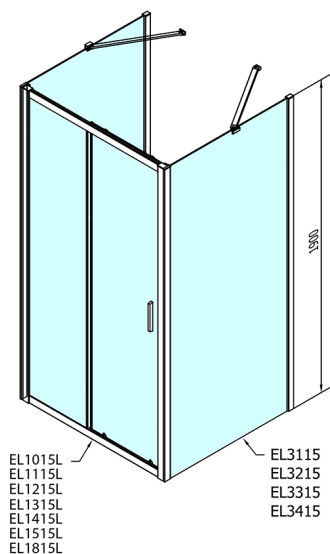

## EASY kabina prysznicowa trójsienna 1200x900mm, wariant L/P, szkło czyste

Kod: EL1215EL3315EL3315

### Rozmiary

Szerokość: 1200 mm

Wysokość: 1900 mm

Głębokość: 900 mm

## Karta techniczna

	B
EL3115	680-700
EL3215	780-800
EL3315	880-900
EL3415	980-1000

	A	C	D
EL1015	990-1030	470	400
EL1115	1090-1130	500	430
EL1215	1190-1230	530	480
EL1315	1290-1330	590	530
EL1415	1390-1430	640	580
EL1515	1490-1530	690	630
EL1815	1590-1630	740	680