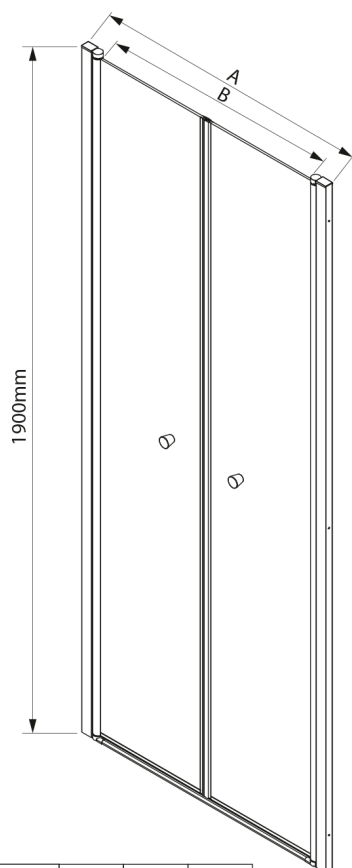

PILOT drzwi prysznicowe obrotowe dwuskrzydłowe 1000mm

Kod: PT102

Rozmiary

Szerokość: 1000 mm

Wysokość: 1900 mm

Właściwości

Gwarancja: 2 lata

Karta techniczna

	PT082	PT092	PT102
A	780-820mm	880-920mm	980-1020mm
B	690	790	890