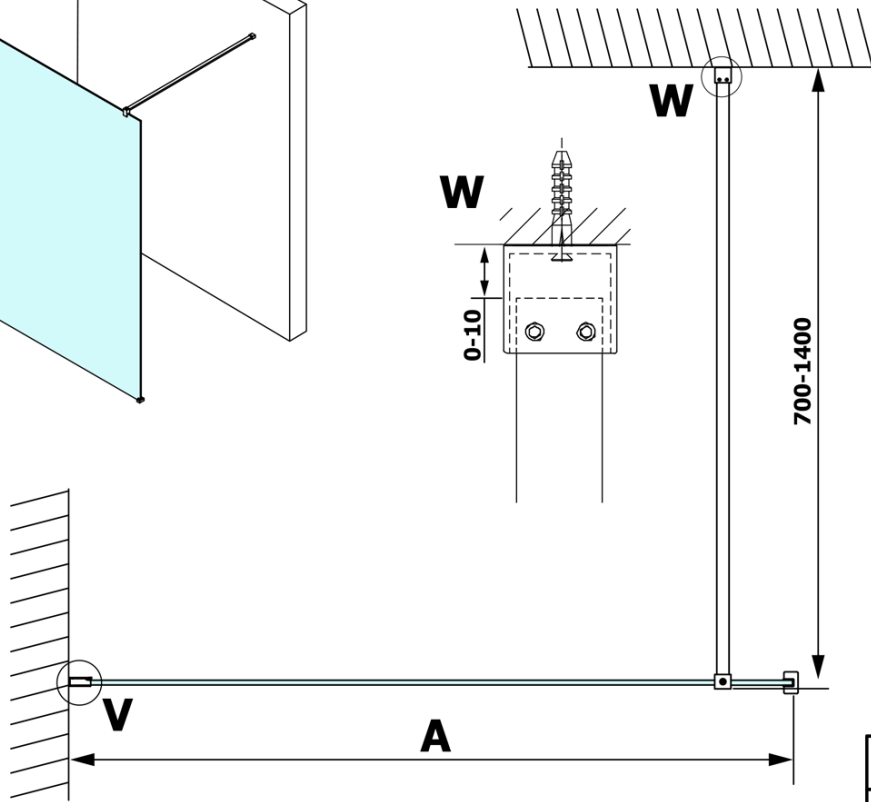

Karta produktu

Kod: **GX1390GX1010**

VARIO CHROME jednoczęściowa kabina przysznicowa
Walk-In, montaż przy ścianie, szkło dymione, 900 mm

MODEL	A
GX1370	685-700
GX1380	785-800
GX1390	885-900
GX1310	985-1000

UBC s.r.o.

Mělnická 87
250 65 Líbeznice
Republika Czeska

MODEL	A
GX1370	685-700
GX1380	785-800
GX1390	885-900
GX1310	985-1000
GX1311	1085-1100
GX1312	1185-1200
GX1313	1285-1300
GX1314	1385-1400