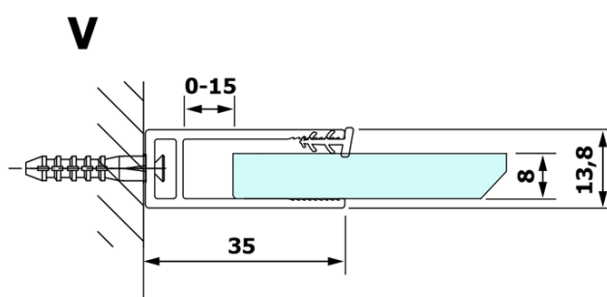

Karta produktu

Kod: **GX1390GX1010**

VARIO CHROME jednoczęściowa kabina przysznicowa
Walk-In, montaż przy ścianie, szkło dymione, 900 mm

MODEL	A
GX1370	685-700
GX1380	785-800
GX1390	885-900
GX1310	985-1000

UBC s.r.o.

Mělnická 87
250 65 Líbeznice
Republika Czeska

MODEL	A
GX1370	685-700
GX1380	785-800
GX1390	885-900
GX1310	985-1000
GX1311	1085-1100
GX1312	1185-1200
GX1313	1285-1300
GX1314	1385-1400