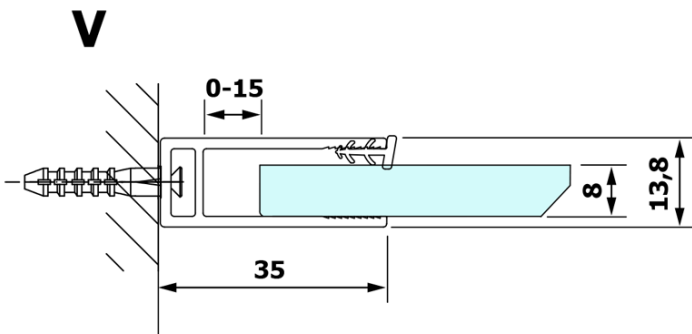

Karta produktu

Kod: **GX1390GX1010**

VARIO CHROME jednoczęściowa kabina przysznicowa
Walk-In, montaż przy ścianie, szkło dymione, 900 mm

MODEL	A
GX1370	685-700
GX1380	785-800
GX1390	885-900
GX1310	985-1000

UBC s.r.o.

Mělnická 87
250 65 Líbeznice
Republika Czeska

MODEL	A
GX1370	685-700
GX1380	785-800
GX1390	885-900
GX1310	985-1000
GX1311	1085-1100
GX1312	1185-1200
GX1313	1285-1300
GX1314	1385-1400