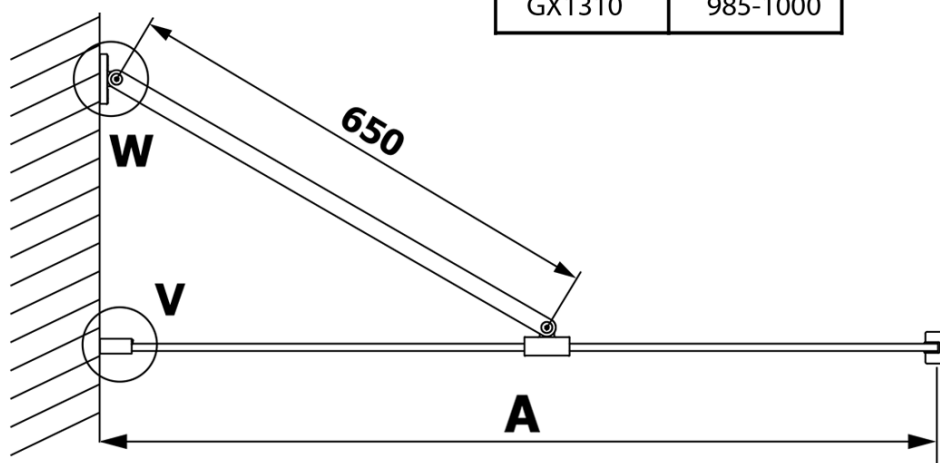

Karta produktu

Kod: **GX1390GX1010**

VARIO CHROME jednoczęściowa kabina przysznicowa
Walk-In, montaż przy ścianie, szkło dymione, 900 mm

MODEL	A
GX1370	685-700
GX1380	785-800
GX1390	885-900
GX1310	985-1000

UBC s.r.o.

Mělnická 87
250 65 Líbeznice
Republika Czeska

MODEL	A
GX1370	685-700
GX1380	785-800
GX1390	885-900
GX1310	985-1000
GX1311	1085-1100
GX1312	1185-1200
GX1313	1285-1300
GX1314	1385-1400