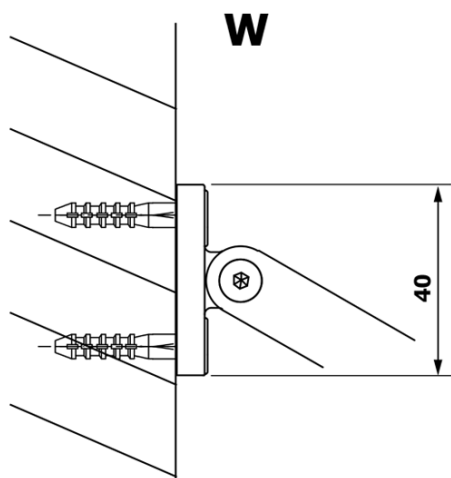

Karta produktu

Kod: **GX1390GX1010**

VARIO CHROME jednoczęściowa kabina przysznicowa
Walk-In, montaż przy ścianie, szkło dymione, 900 mm

MODEL	A
GX1370	685-700
GX1380	785-800
GX1390	885-900
GX1310	985-1000

UBC s.r.o.

Mělnická 87
250 65 Líbeznice
Republika Czeska

MODEL	A
GX1370	685-700
GX1380	785-800
GX1390	885-900
GX1310	985-1000
GX1311	1085-1100
GX1312	1185-1200
GX1313	1285-1300
GX1314	1385-1400