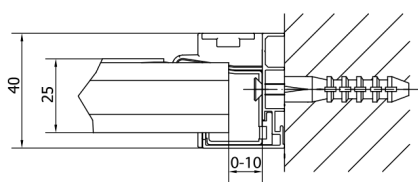

EASY BLACK drzwi prysznicowe obrotowe 880-1020mm, szkło czyste

Kod: EL1715B

Rozmiary

Szerokość: 1020 mm

Wysokość: 1900 mm

Właściwości

Gwarancja: 2 lata

Karta techniczna

EL1715LB

EL1715RB

	B
EL1715B-EL3115B	680-700
EL1715B-EL3215B	780-800
EL1715B-EL3315B	880-900
EL1715B-EL3415B	980-1000