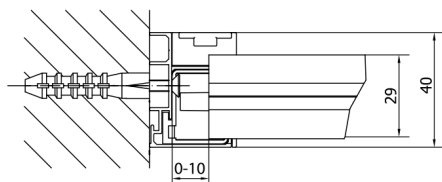

EASY BLACK drzwi prysznicowe obrotowe 880-1020mm, szkło czyste

Kod: EL1715B

Rozmiary

Szerokość: 1020 mm

Wysokość: 1900 mm

Właściwości

Gwarancja: 2 lata

Karta techniczna

EL1715LB

EL1715RB

	B
EL1715B-EL3115B	680-700
EL1715B-EL3215B	780-800
EL1715B-EL3315B	880-900
EL1715B-EL3415B	980-1000