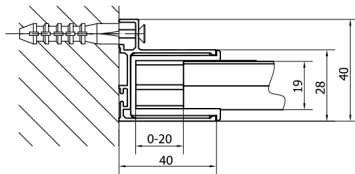

EASY BLACK drzwi prysznicowe obrotowe 880-1020mm, szkło czyste

Kod: EL1715B

Rozmiary

Szerokość: 1020 mm

Wysokość: 1900 mm

Właściwości

Gwarancja: 2 lata

Karta techniczna

EL1715LB

EL1715RB

	B
EL1715B-EL3115B	680-700
EL1715B-EL3215B	780-800
EL1715B-EL3315B	880-900
EL1715B-EL3415B	980-1000