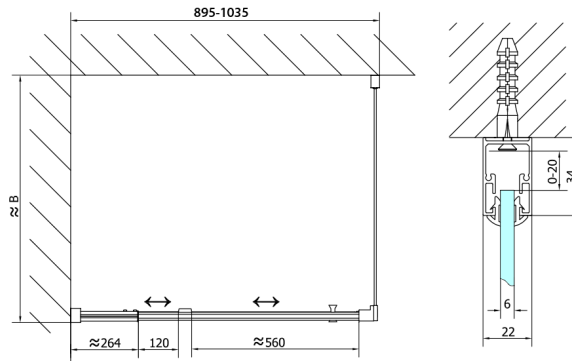

EASY BLACK drzwi prysznicowe obrotowe 880-1020mm, szkło czyste

Kod: EL1715B

Rozmiary

Szerokość: 1020 mm

Wysokość: 1900 mm

Właściwości

Gwarancja: 2 lata

Karta techniczna

EL1715LB

EL1715RB

	B
EL1715B-EL3115B	680-700
EL1715B-EL3215B	780-800
EL1715B-EL3315B	880-900
EL1715B-EL3415B	980-1000