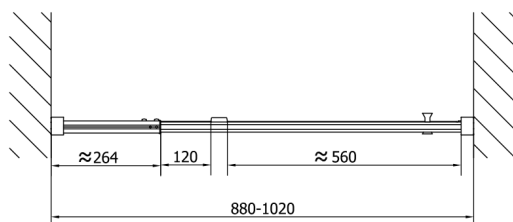

EASY BLACK drzwi prysznicowe obrotowe 880-1020mm, szkło czyste

Kod: EL1715B

Rozmiary

Szerokość: 1020 mm

Wysokość: 1900 mm

Właściwości

Gwarancja: 2 lata

Karta techniczna

EL1715LB

EL1715RB

	B
EL1715B-EL3115B	680-700
EL1715B-EL3215B	780-800
EL1715B-EL3315B	880-900
EL1715B-EL3415B	980-1000