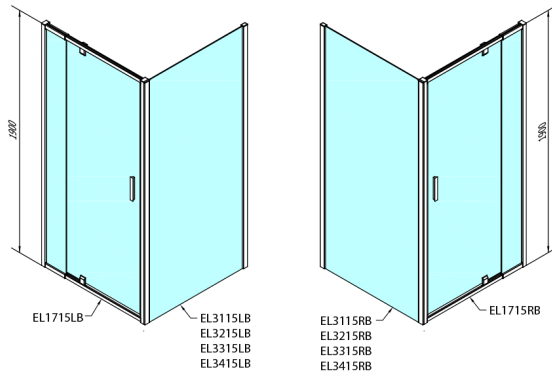

EASY BLACK drzwi prysznicowe obrotowe 880-1020mm, szkło czyste

Kod: EL1715B

Rozmiary

Szerokość: 1020 mm

Wysokość: 1900 mm

Właściwości

Gwarancja: 2 lata

Karta techniczna

EL1715LB

EL1715RB

	B
EL1715B-EL3115B	680-700
EL1715B-EL3215B	780-800
EL1715B-EL3315B	880-900
EL1715B-EL3415B	980-1000