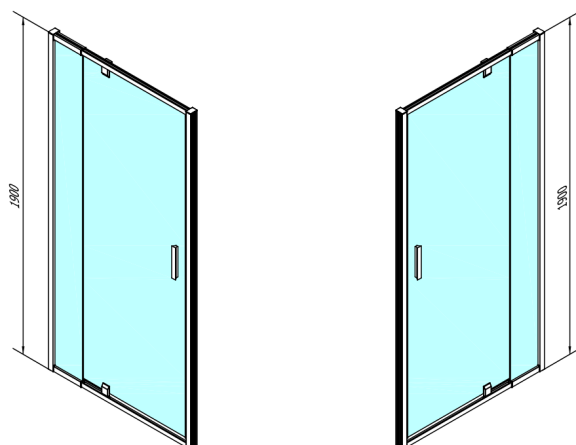

EASY BLACK drzwi prysznicowe obrotowe 880-1020mm, szkło czyste

Kod: EL1715B

Rozmiary

Szerokość: 1020 mm

Wysokość: 1900 mm

Właściwości

Gwarancja: 2 lata

Karta techniczna

EL1715LB

EL1715RB

	B
EL1715B-EL3115B	680-700
EL1715B-EL3215B	780-800
EL1715B-EL3315B	880-900
EL1715B-EL3415B	980-1000